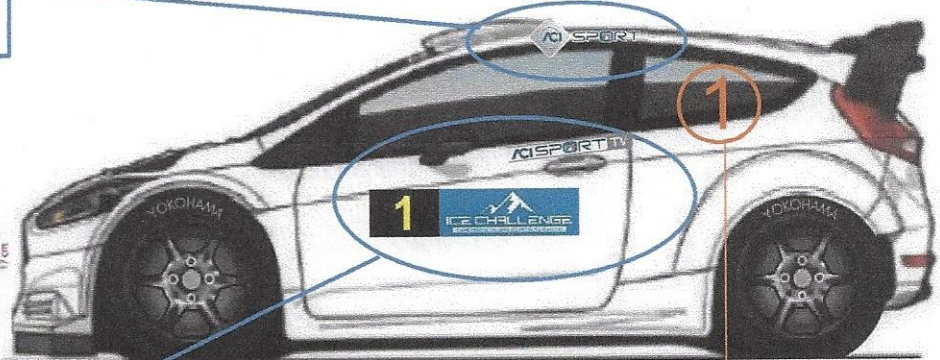

# ICE CHALLENGE

CAMPIONATO ITALIANO VELOCITÀ SU GHIACCIO

## SISTEMAZIONE ADESIVI SULLE VETTURE

ADESIVO ACI SPORT DA APPORTARE IN ALTO ALLA PORTA LATO SINISTRO

TARGA PORTANUMERI E ADESIVO ACI SPORT TV DA APPORTARE SULLA PORTA LATO SINISTRO

NUMERO DI GARA "GRANDE" DA APPORTARE SUL FINESTRINO POSTERIORE SINISTRO