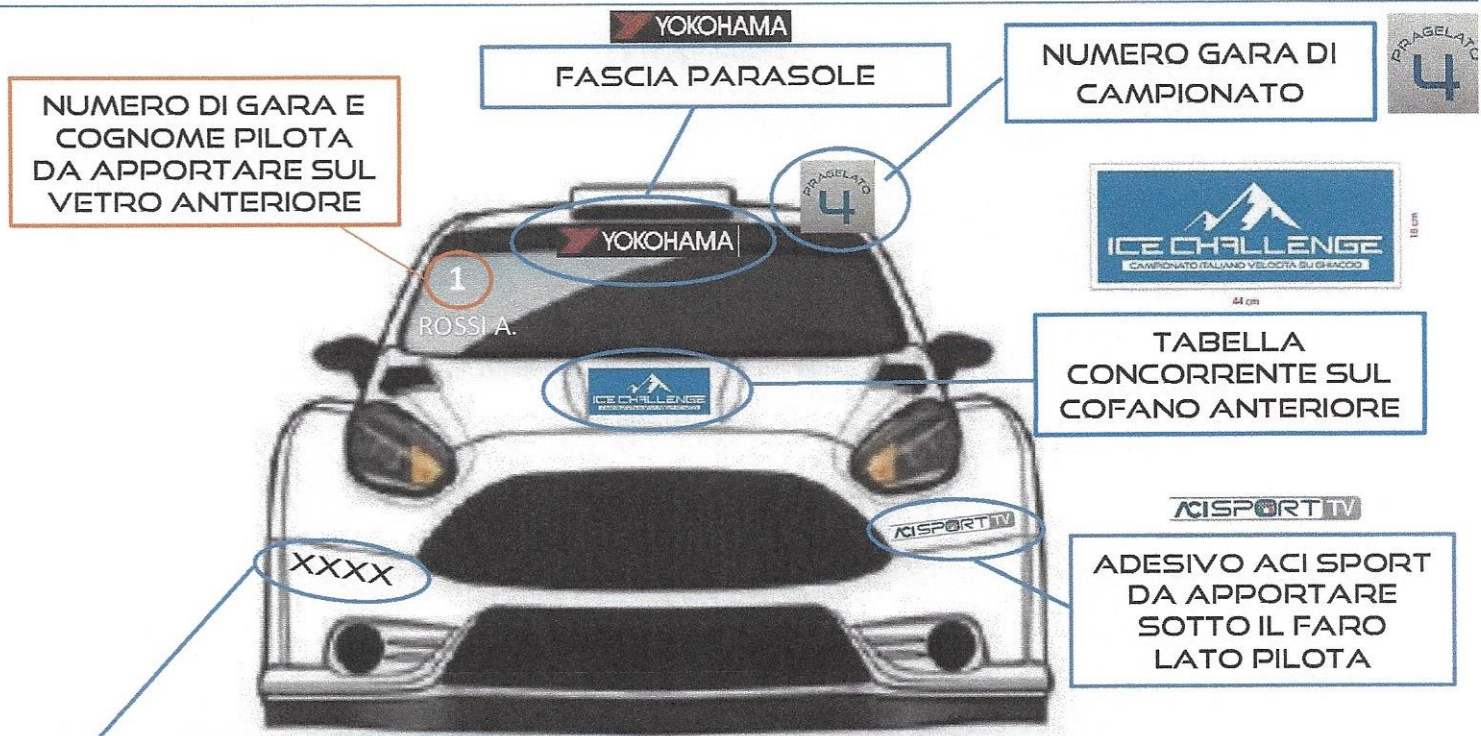

ICE CHALLENGE

CAMPIONATO ITALIANO VELOCITÀ SU GHIACCIO