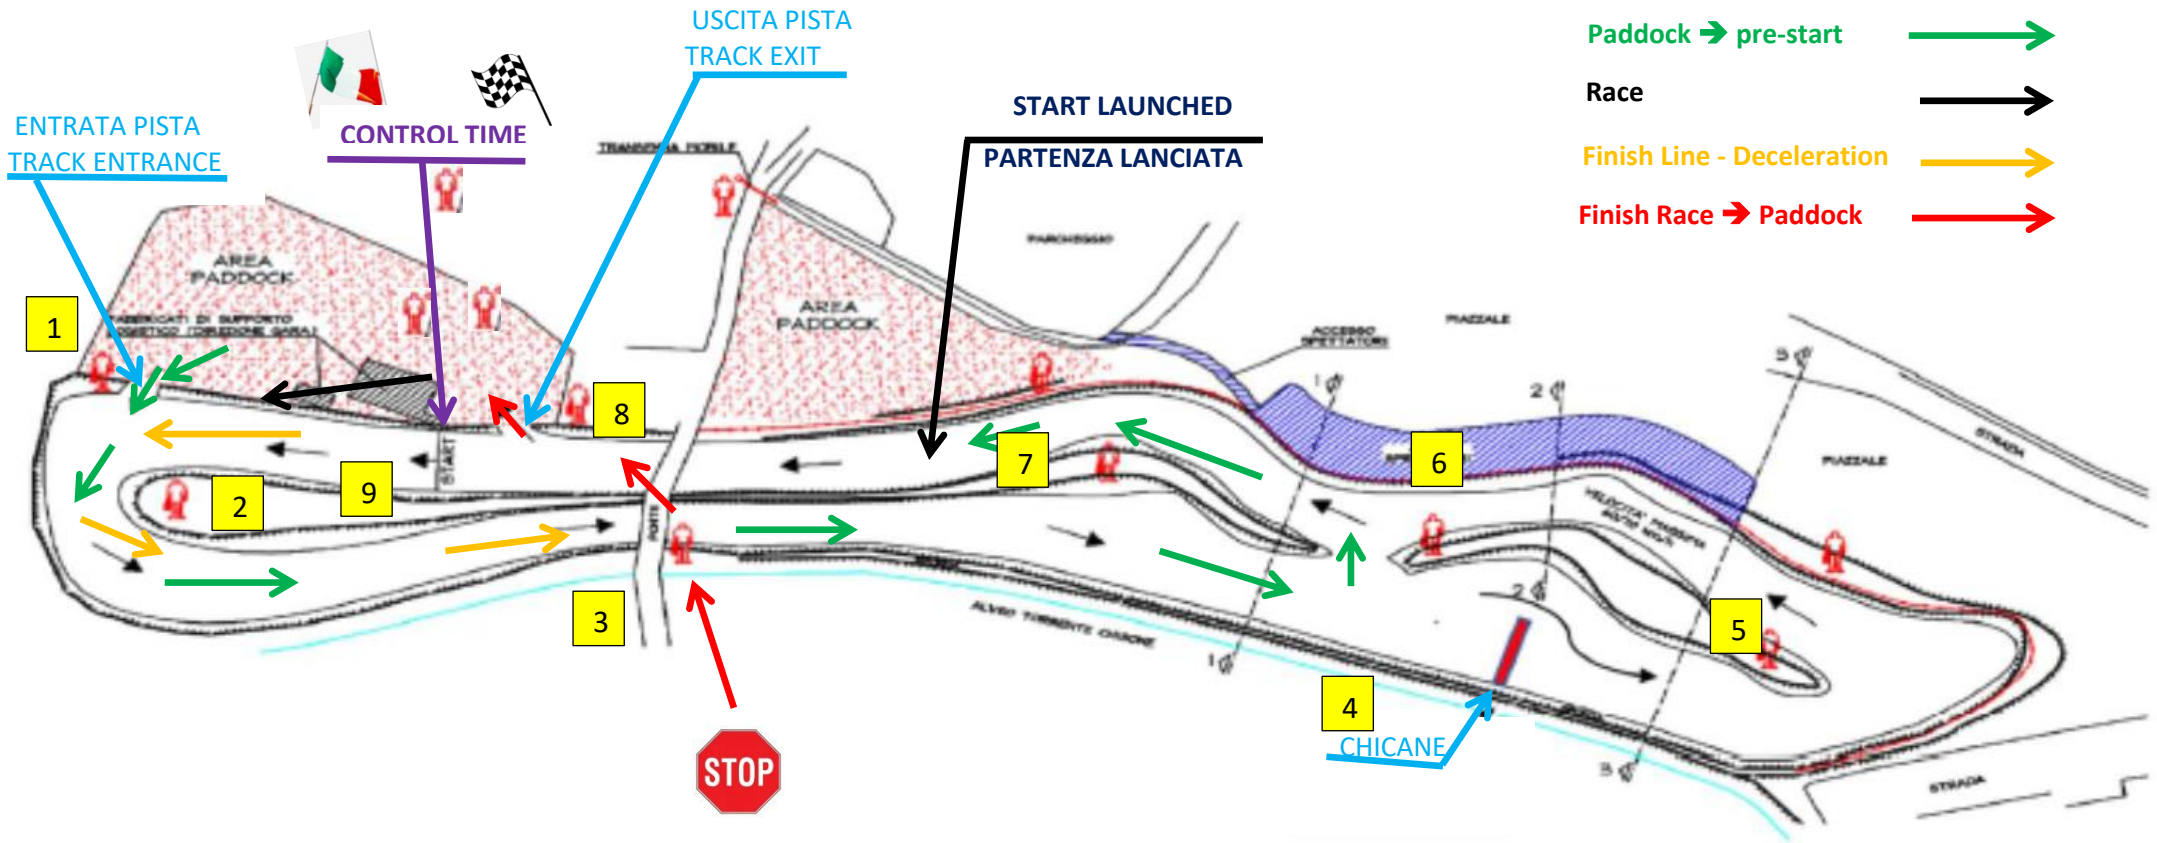

PIANTA PISTA "ICE PRAGELATO" SENSO DI MARCIA "ANTI ORARIO"

TRACK PLAN "ICE PRAGELATO" ANTI CLOCK WISE DIRECTION