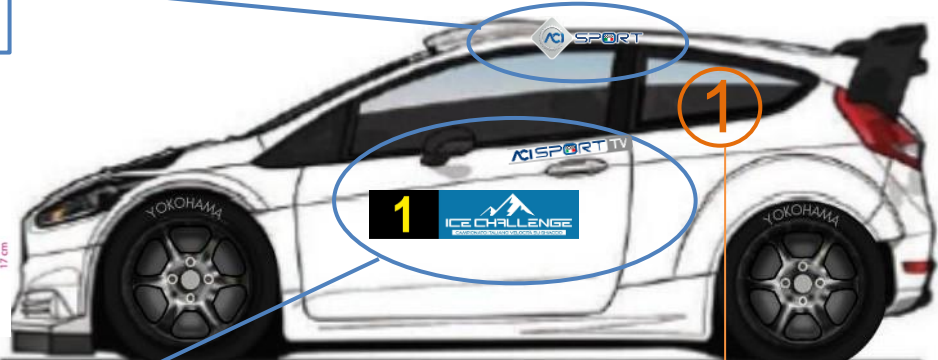

ICE CHALLENGE

CAMPIONATO ITALIANO VELOCITÀ SU GHIACCIO

SISTEMAZIONE ADESIVI SULLE VETTURE

ADESIVO ACI SPORT DA APPORTARE IN ALTO ALLA PORTA LATO SINISTRO

TARGA PORTANUMERI E ADESIVO ACI SPORT TV DA APPORTARE SULLA PORTA LATO SINISTRO

NUMERO DI GARA "GRANDE" DA APPORTARE SUL FINESTRINO POSTERIORE SINISTRO

NUMERO DI GARA "GRANDE" DA APPORTARE SUL FINESTRINO POSTERIORE DESTRO

ADESIVO MAK

TARGA PORTANUMERI DA APPORTARE SULLA PORTA LATO DESTRO