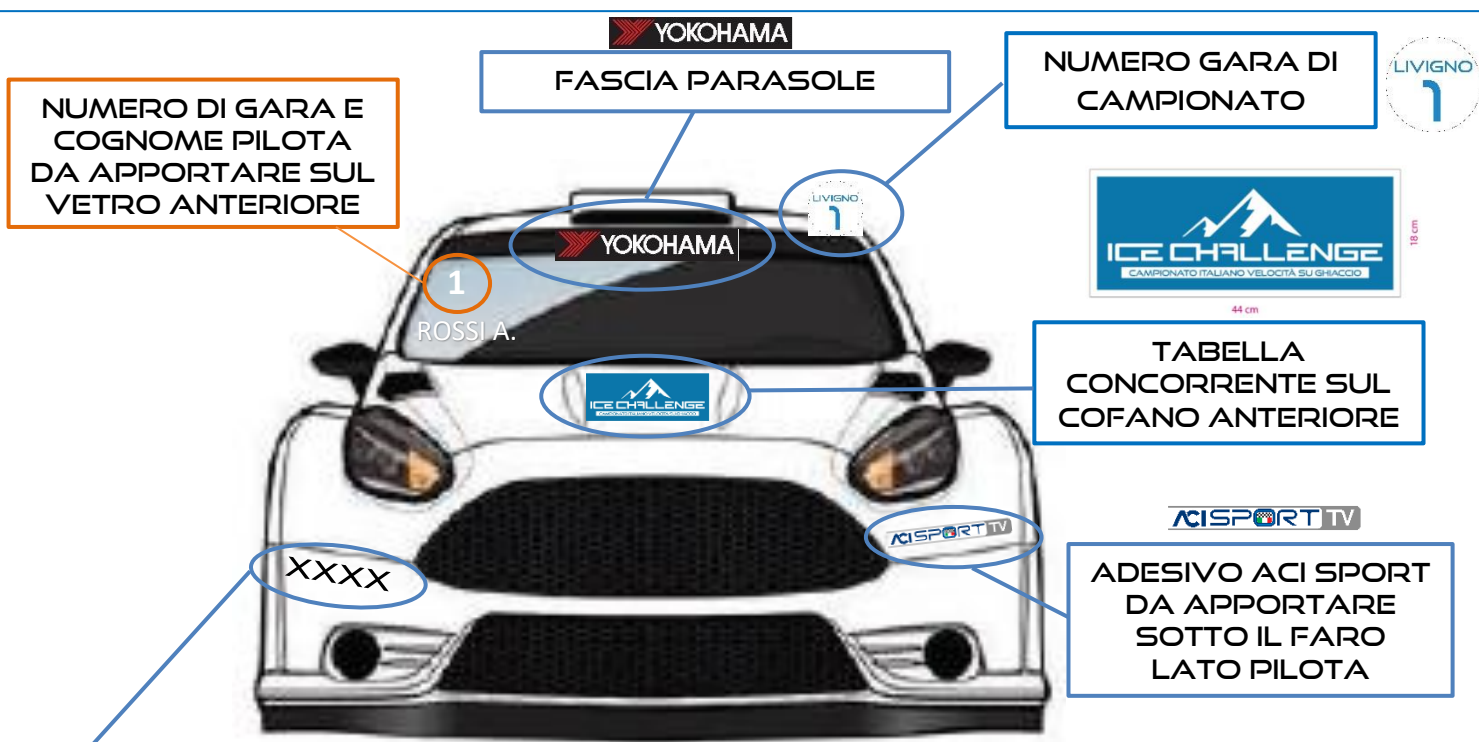

ICE CHALLENGE

CAMPIONATO ITALIANO VELOCITÀ SU GHIACCIO