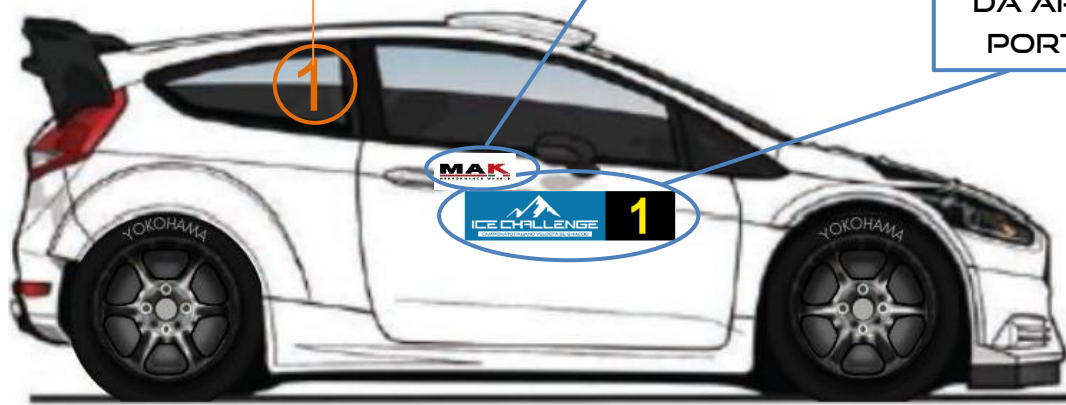

ICE CHALLENGE

CAMPIONATO ITALIANO VELOCITÀ SU GHIACCIO

SISTEMAZIONE ADESIVI SULLE VETTURE

ADESIVO ACI SPORT DA APPORTARE IN ALTO ALLA PORTA LATO SINISTRO

TARGA PORTANUMERI E ADESIVO ACI SPORT TV DA APPORTARE SULLA PORTA LATO SINISTRO

NUMERO DI GARA "GRANDE" DA APPORTARE SUL FINESTRINO POSTERIORE SINISTRO

NUMERO DI GARA "GRANDE" DA APPORTARE SUL FINESTRINO POSTERIORE DESTRO

ADESIVO MAK

TARGA PORTANUMERI DA APPORTARE SULLA PORTA LATO DESTRO