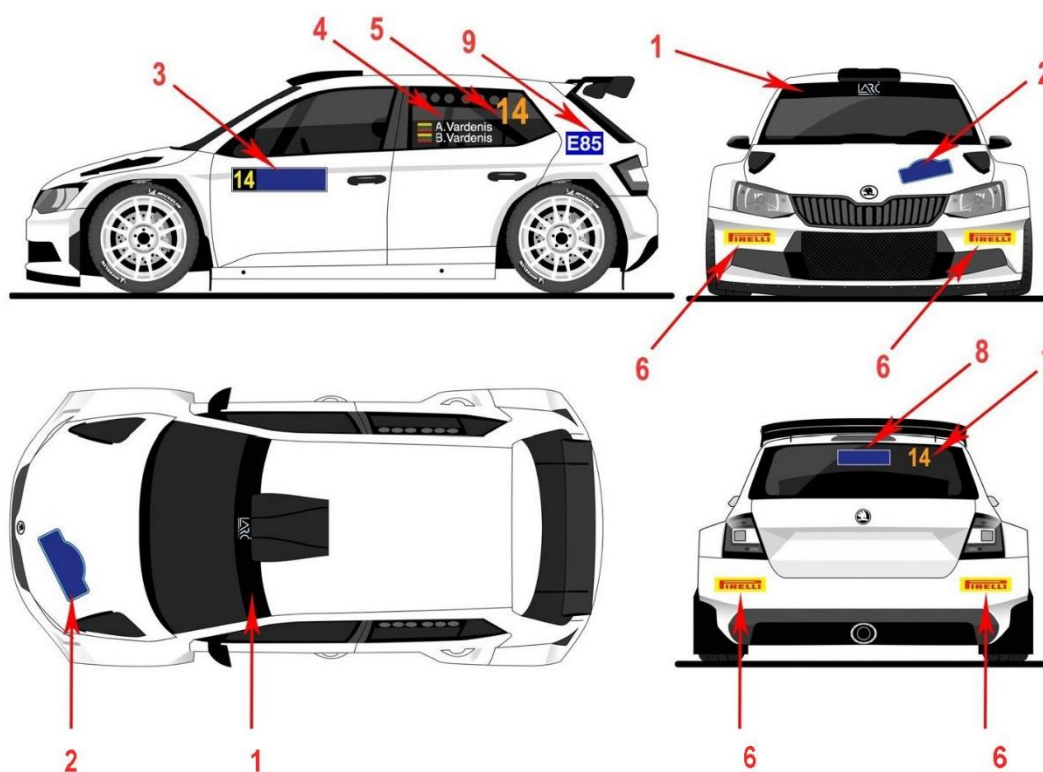

RALLY ŽEMAITIJA 2022

POSITIONING OF RALLY STICKERS AND ADVERTISING STARTO NUMERIŲ IR REKLAMOS TEKSTŲ IŠDĖSTYMO SCHEMA

1. ASN advertisement, obligatory only for LARC competitors/ LASF reklama privaloma tik LARČ dalyviams.
2. Rally plate and organisers advertisement/ Ralio emblema ir Organizatoriaus reklama.
3. Start numbers with obligatory organisers advertisement/Starto numeriai su privaloma organizatoriaus reklama.
4. Driver and Co-driver names/I ir II vairuotojo pavardės.
5. Start number (height 20 cm)/ Startinis numeris (aukštis 20 cm).
6. ASN advertisement, obligatory only for LARC competitors/ LASF reklama privaloma tik LARČ dalyviams.
7. Start number (height 14 cm)/ Startinis numeris (aukštis 14 cm).
8. ASN advertisement, obligatory only for LARC competitors/ LASF reklama privaloma tik LARČ dalyviams.
9. Obligatory marking for bioethanol users/ Privalomas lipdukas naudojantiems bioetanolį.