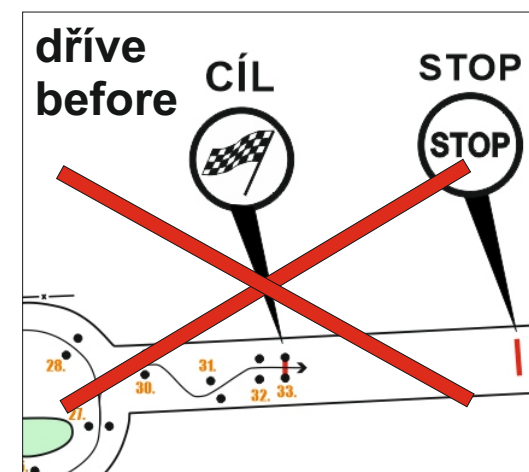

AUTOSLALOM ZLÍN

www.autoslalom.cz

Neděle / Sunday 29. 5. 2022

Délka tratě / Length of Slalom: 1,51 km