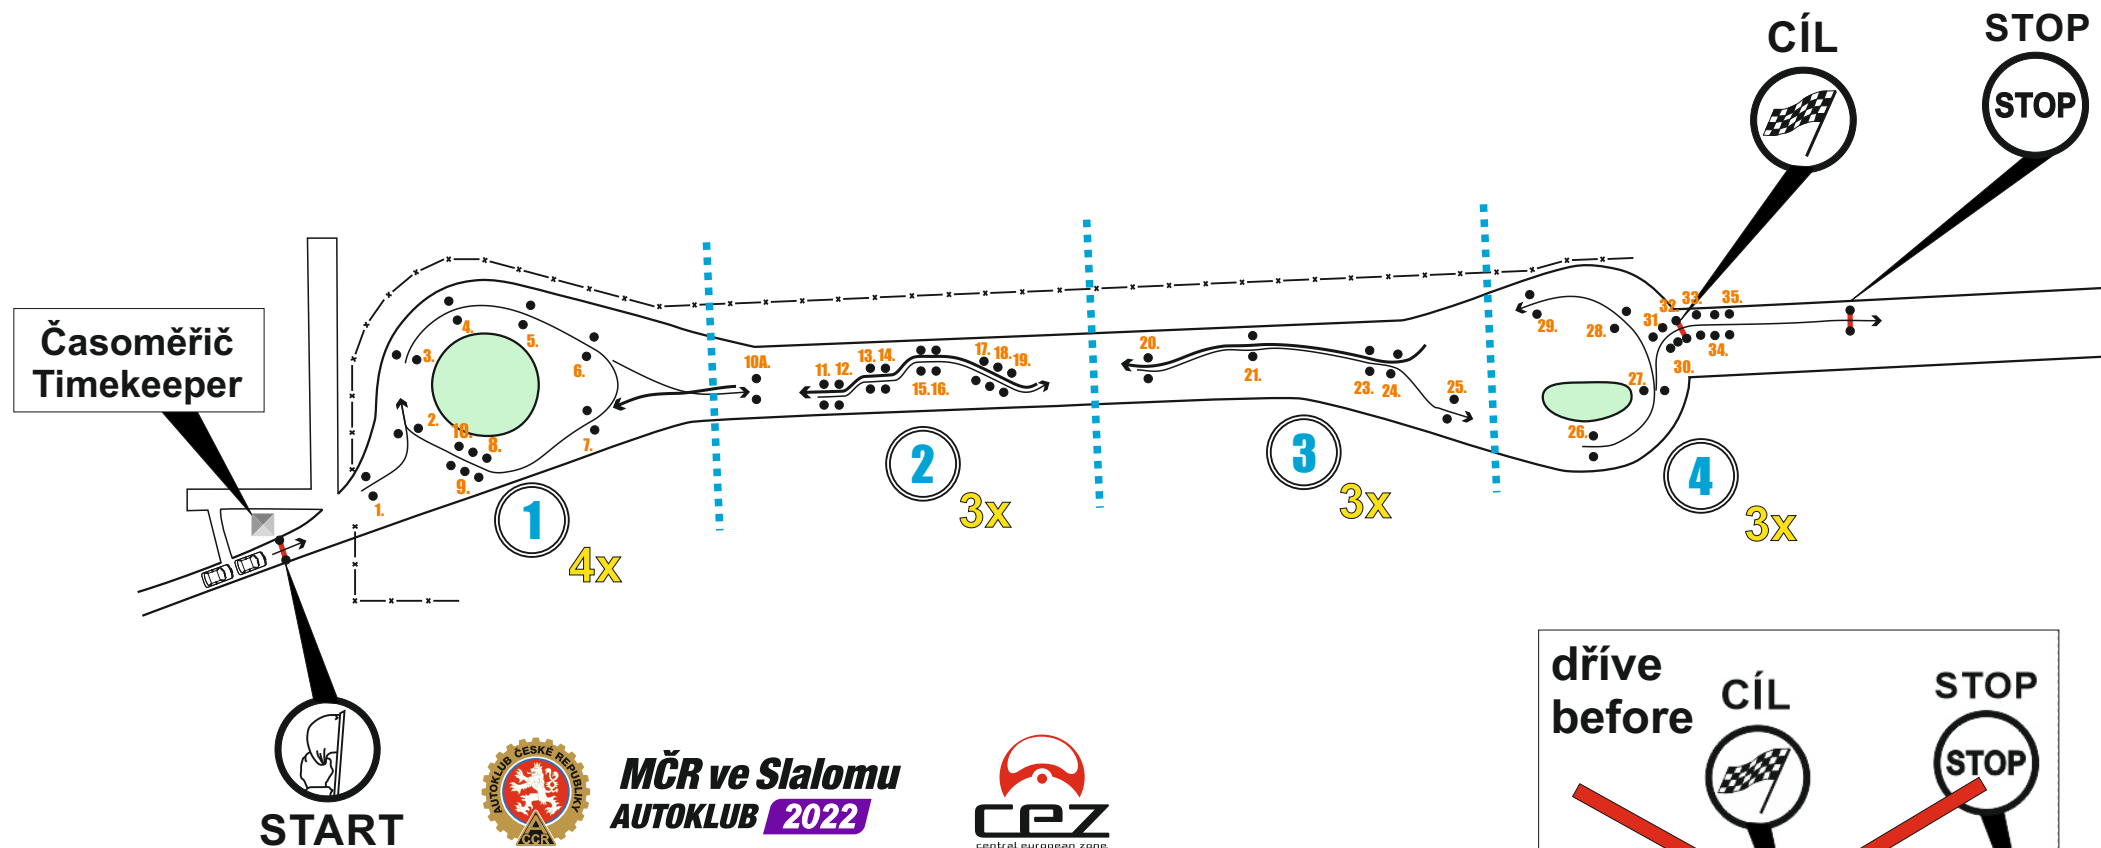

ZMĚNA TRATI / CHANGE OF SLALOM ROUTE

Z důvodu překážek na trati byla pozměněna poslední část slalomové trati (viz. plánek v příloze).
Celková délka je 1,51 km

Because of obstacles in slalom route, the route was ganged in last part (see the scheme attached). Total length of slalom is 1,51 km

Jan Regner
Ředitel AS Zlín

AUTOSLALOM ZLÍN

www.autoslalom.cz

Neděle / Sunday 29. 5. 2022

Délka tratě / Length of Slalom: 1,51 km