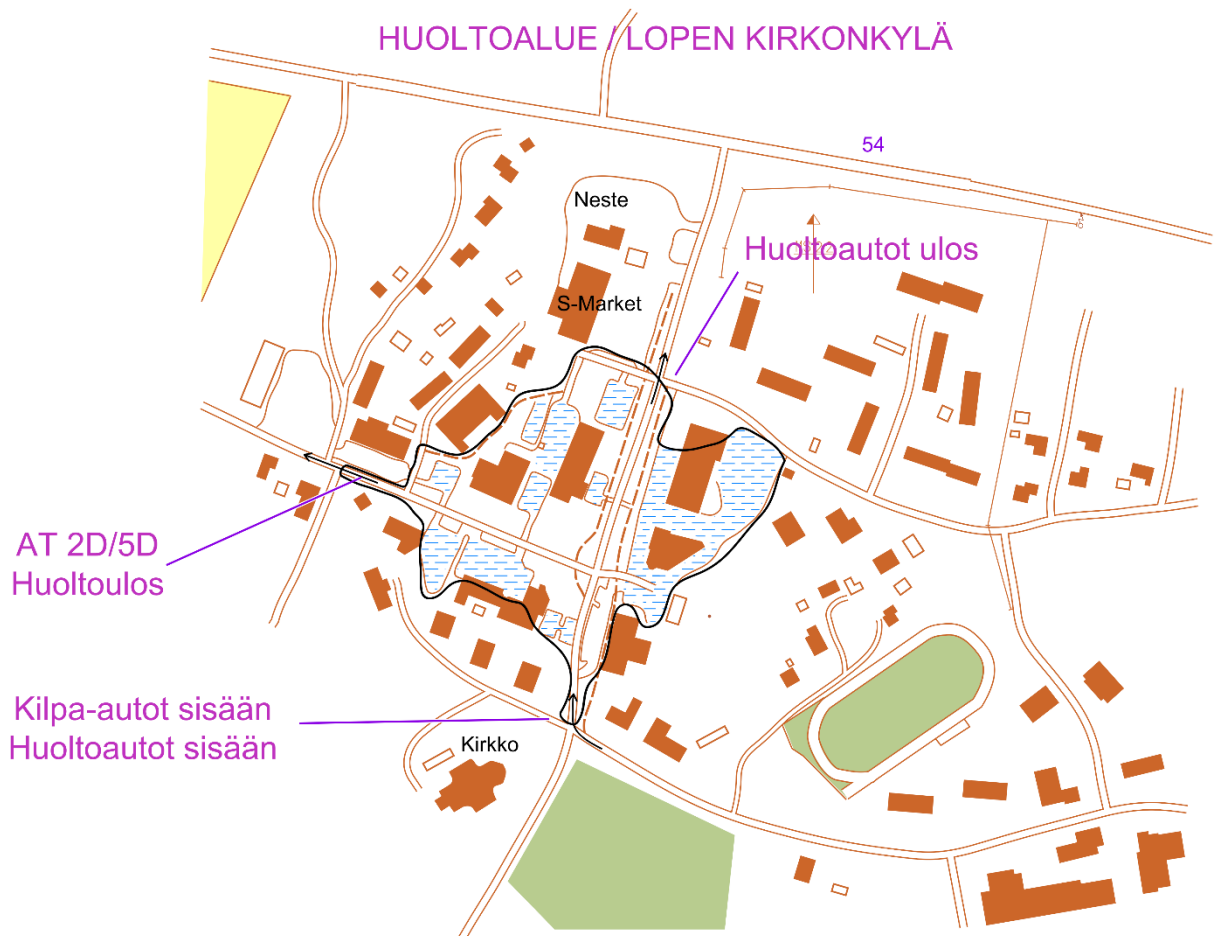

HUOLTOALUE / LOPEN KIRKONKYLÄ

Huoltoalue Lopen  
Kirkonkylä ja Koulu-  
keskus n. 2 km

### HUOLTOALUE / JOKINIEMI

AT 2C/5C  
Huolto sisään

Saapuminen EK 2 /EK 5

### HUOLTOALUE / LOPEN KIRKONKYLÄ KIERTOTIE