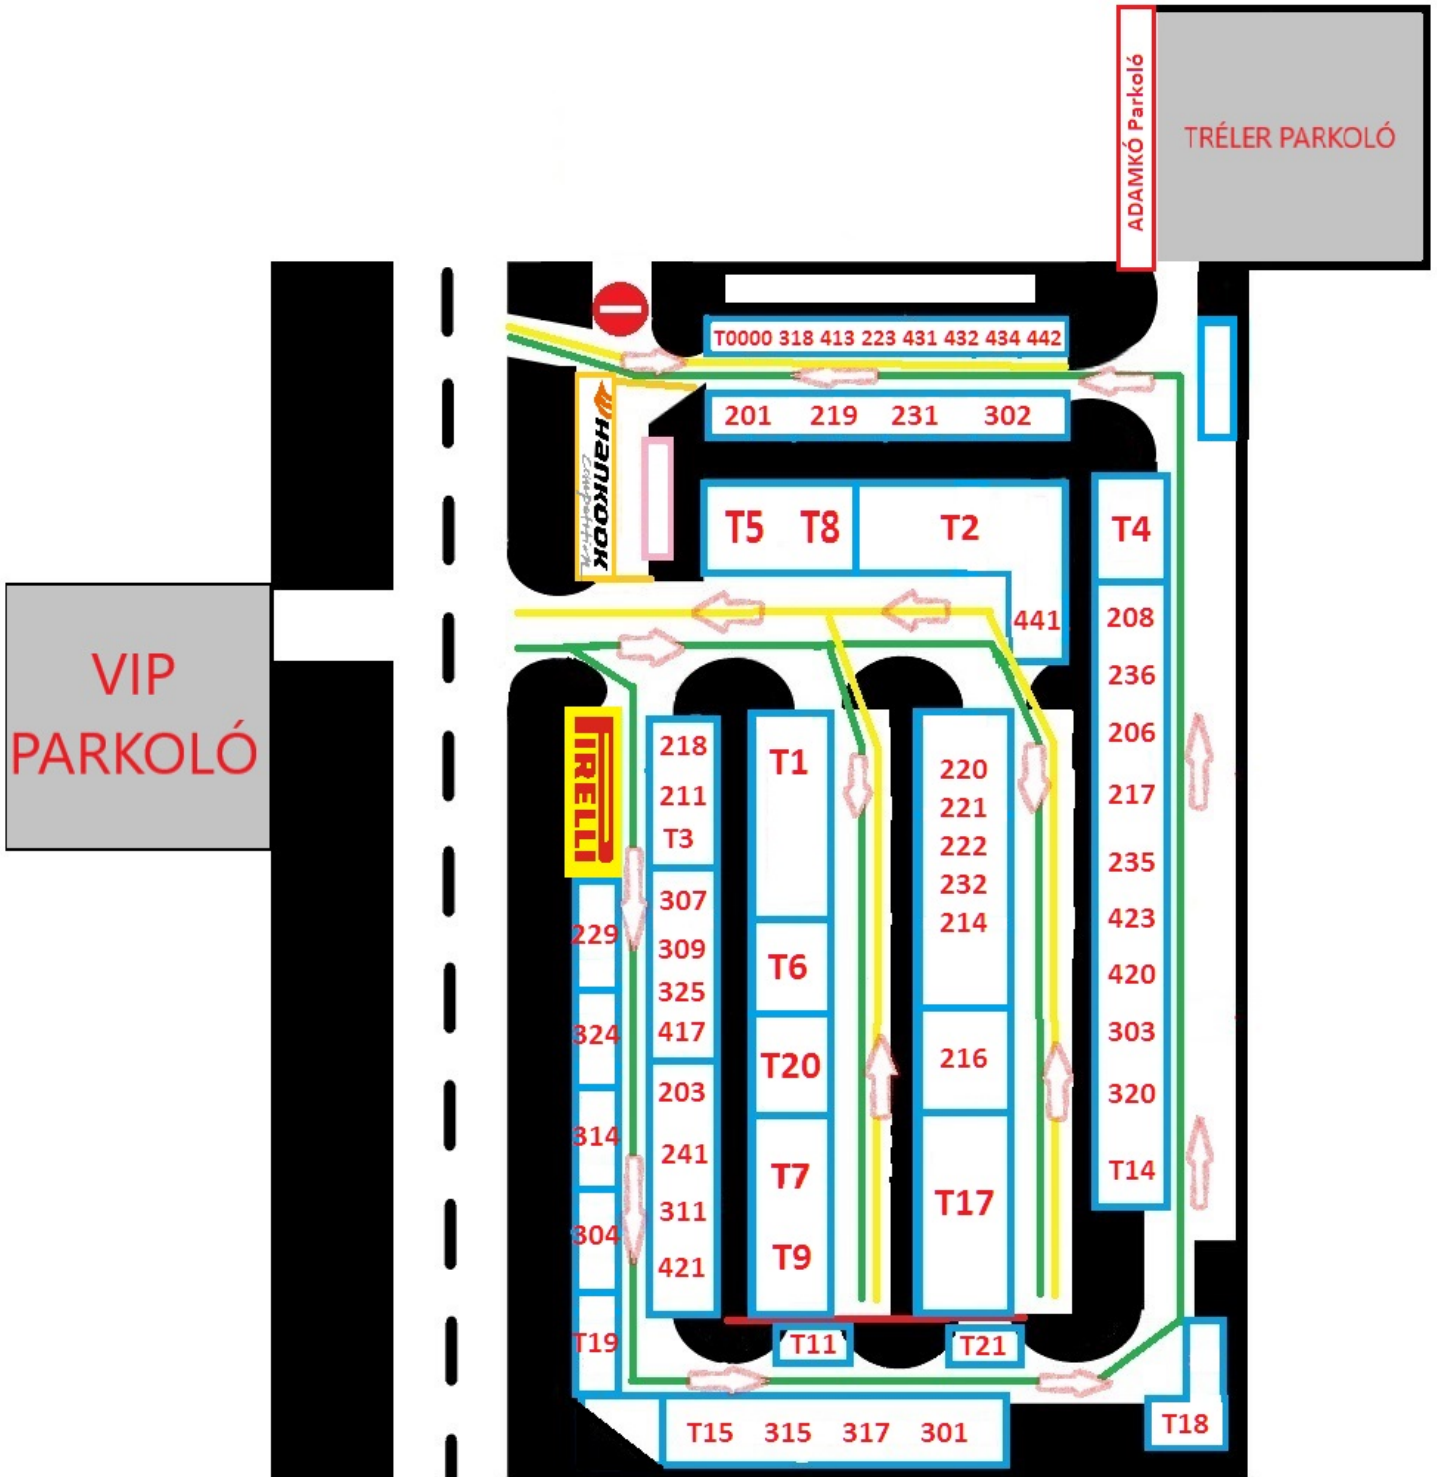

# PANORÁMA CAMPING SZERVIZPARK

FiaSko Se:

T16  
T22  
213  
226  
232  
242  
316  
319  
321  
322  
323  
402  
404  
405  
411  
415  
418  
419  
425  
428  
436  
439  
440

Horváth Rallye

T00  
312  
403  
414  
426  
427  
438  
444  
446

Regularity:

R1  
R2  
R3  
R4  
R5  
R6

Rally 3:

401  
406  
407  
408  
409  
410  
412  
416  
422  
424  
429  
430  
433  
435  
437  
443  
445

Rally 2:

202  
204  
205  
207  
209  
210  
212  
215  
224  
225  
227  
228  
230  
234  
237  
238  
239  
240

Historic:

305  
326

Előfutók:

T0  
0000  
000  
00  
0

**PÉCSI ABLAK**  
www.pecsiablak.hu

**pannonklinika**

Sopia-NET Orfű Rally az Inter Cars és KGÉP kupákért  
Orfű, 2022.03.18-19.

**FIGYELEM!!!** A Szervizpark bizonyos részeken egyirányú, kérjük ezt büntetés terhe mellett figyelembe venni! Csak a jelölt irányok használhatóak!