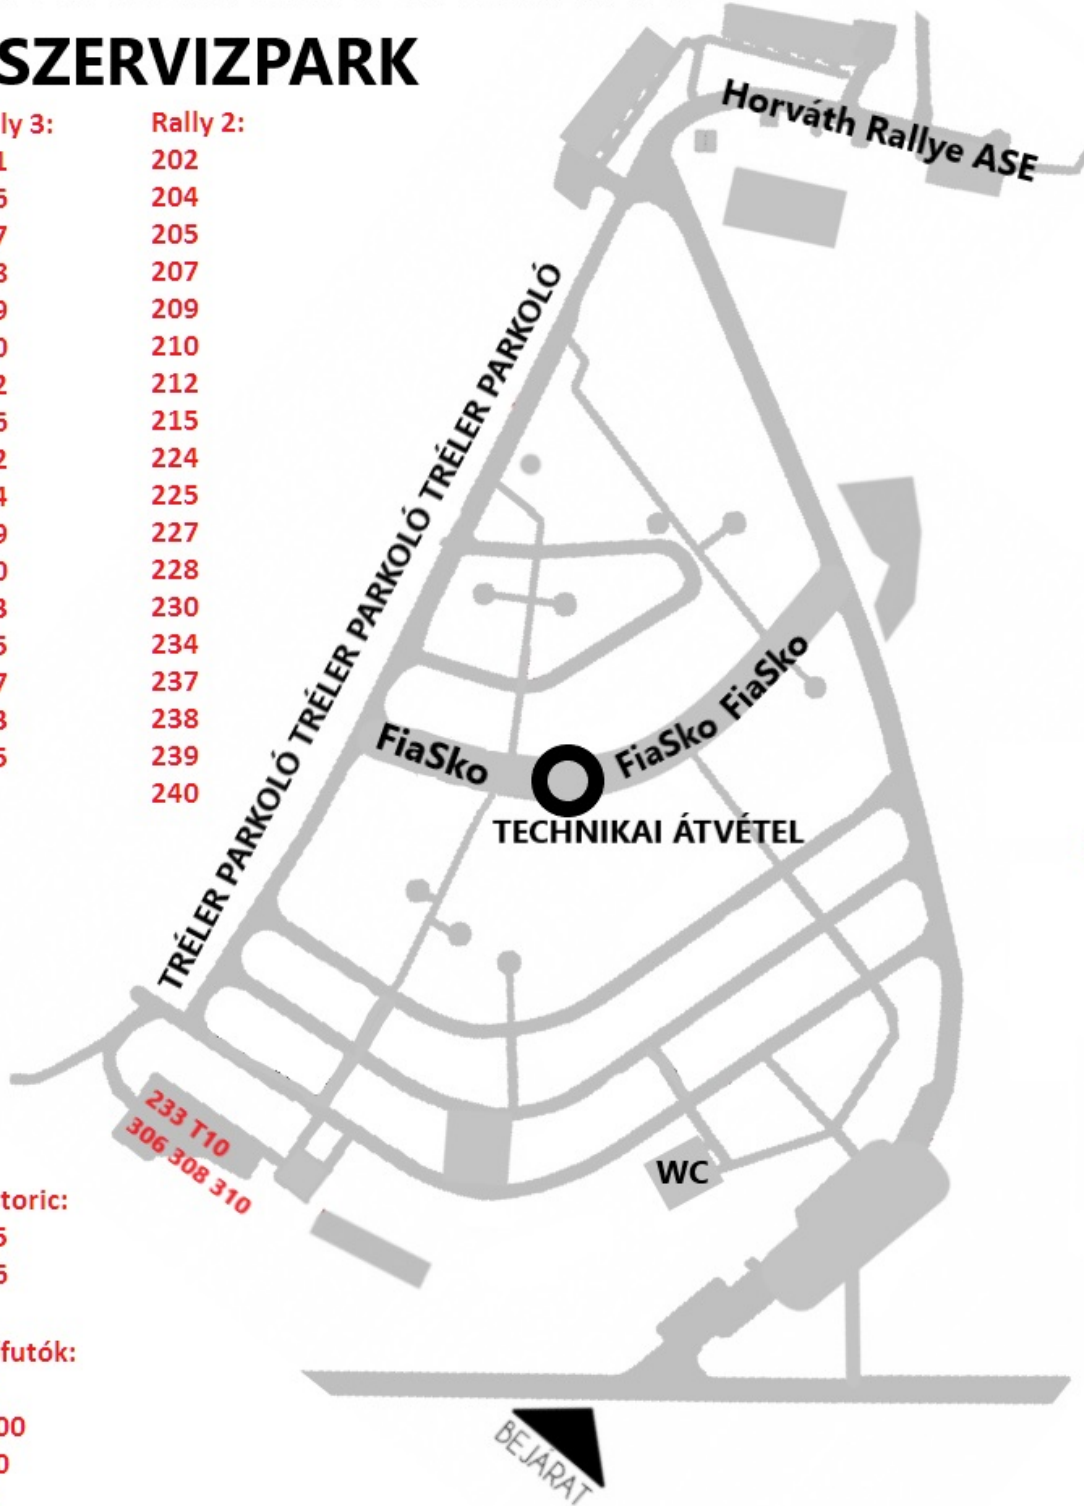

# PANORÁMA CAMPING SZERVIZPARK

FiaSko Se:

T16  
T22  
213  
226  
232  
242  
316  
319  
321  
322  
323  
402  
404  
405  
411  
415  
418  
419  
425  
428  
436  
439  
440

Horváth Rallye

T00  
312  
403  
414  
426  
427  
438  
444  
446

Regularity:

R1  
R2  
R3  
R4  
R5  
R6

Rally 3:

401  
406  
407  
408  
409  
410  
412  
416  
422  
424  
429  
430  
433  
435  
437  
443  
445

Rally 2:

202  
204  
205  
207  
209  
210  
212  
215  
224  
225  
227  
228  
230  
234  
237  
238  
239  
240