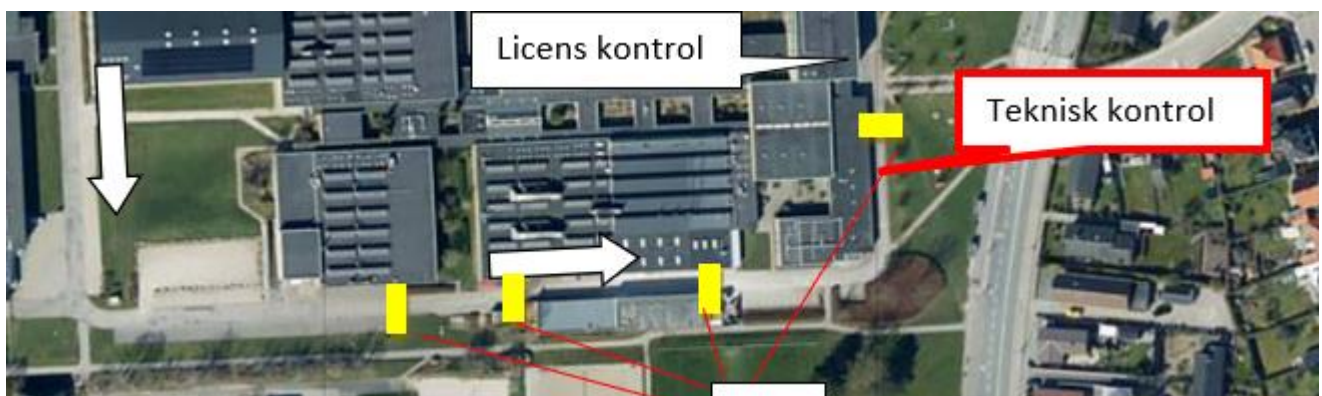

Som følge af rettelsen i rutebogen

Tillagsregler:

1,3 Samlet længde er 271,23 minus rettelsen x2 km
Samlet antal km prøve er 119,76 - rettelsen km

Tillagsregler Appendix 4 Startnummer og reklamer
Startnummer i bagruden skal ikke sættes i.

Teknisk kontrol flyttes af hensyn til blæst

Af hensyn til blæsten er teknisk kontrol flyttet

Scrutineering has been moved