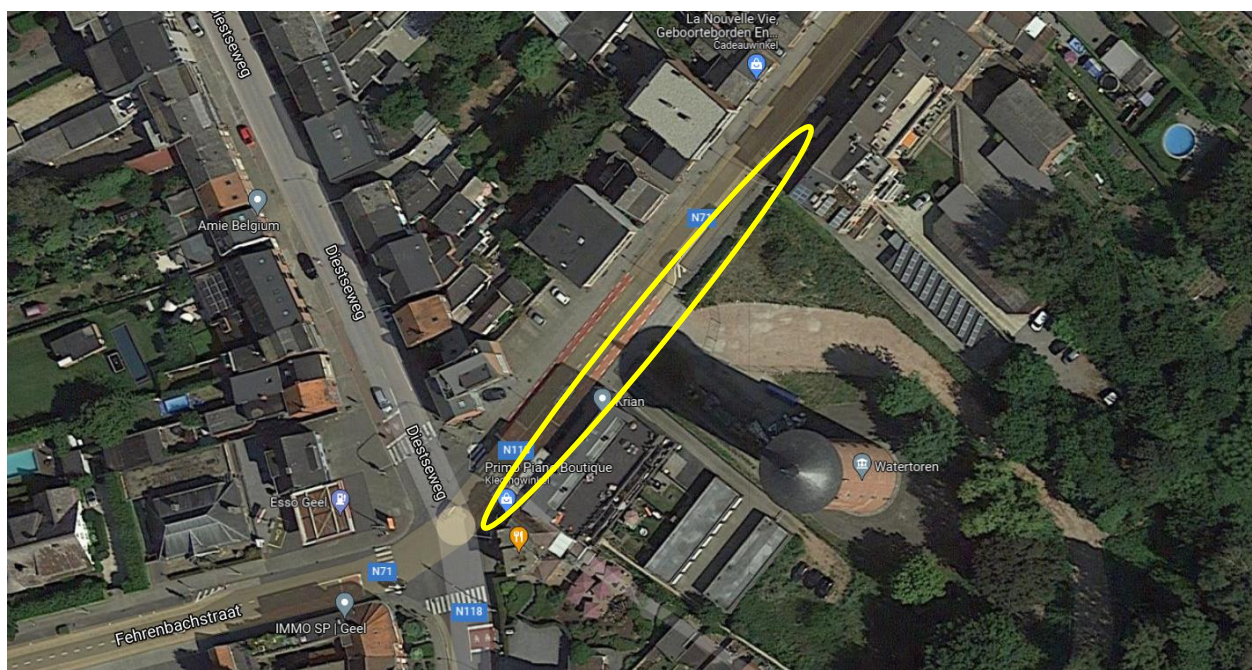

c/o Koningin Elisabethlei 38, 2300 Turnhout

Aan de bewoner(s) van dit pand

uw bericht van	uw kenmerk	contactpersoon	telefoon
		Geert Gifford	09 263 24 64
datum	ons kenmerk	mailadres	fax
3 januari 2022	Geel Gasthuisstraat	aturnhout@fluvius.be	

Geachte bewoner,

Om de aardgasvoorziening in uw straat te blijven garanderen, voeren we de komende dagen onderhoudswerken uit ter hoogte van de watertoren.

Waarom zijn deze werken nodig?

- Onze gasnetten worden aangelegd om gedurende tientallen jaren te voldoen aan de gasbehoefte van particulieren en bedrijven.
- Op een bepaald ogenblik is het nodig om te investeren en de infrastructuur van het gasnet aan te passen, zodat we opnieuw voor tientallen jaren voor een goede gaslevering kunnen zorgen. Dat moment is nu aangebroken in uw straat.