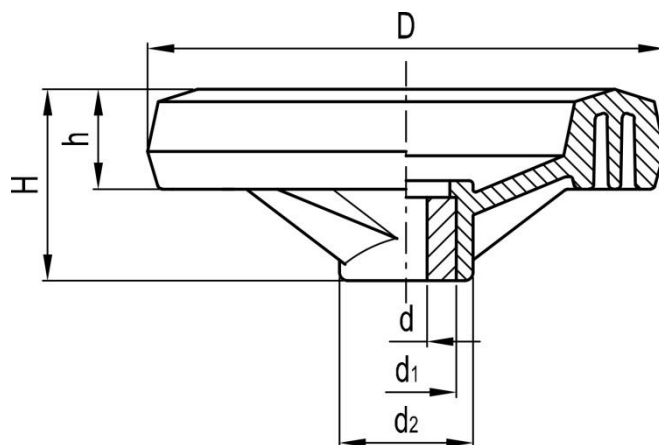

Datasheet

Two spoke handwheel

RS Stock No: 1611984

Specification

Handwheel material: Glass-fibre reinforced technopolymer

Zinc-plated steel hub, standard holes

ENGLISH

Stock no	D	d	H	h	d1	d2
1611970	80	8	35	18	18	24
1611971	80	10	35	18	18	24
1611972	100	10	37	20	18	24
1611973	100	12	37	20	18	24
1611974	126	10	46	24	24	32
1611975	126	12	46	24	24	32
1611976	126	14	46	24	24	32
1611977	126	15	46	24	24	32
1611978	160	10	52	26.5	26	40
1611979	160	12	52	26.5	26	40
1611980	160	14	52	26.5	26	40
1611981	160	16	52	26.5	26	40
1611983	200	10	62	28	30	50
1611984	200	16	62	28	30	50
1611985	200	20	62	28	30	50