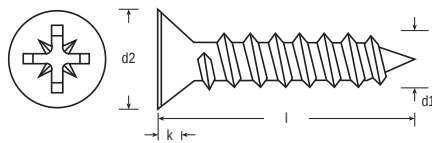

Datasheet

Recessed Csk Waxed Hardened Steel Single Thread Chipboard Screw Zinc & Yellow

RS Stock No **1443482**
Size **4.5 x 50mm**

d1		3	3.5	4	4.5	5	6
d2	max.	6.00	7.00	8.00	9.00	10.00	12.00
k	max.	1.95	2.30	2.60	2.95	3.26	3.80
Recess	min.	1.76	1.60	2.05	2.64	2.89	3.00
Penetration max.		2.01	2.06	2.51	3.10	3.35	3.45
Recess	No.	1	2	2	2	2	3

Please view our full range listing below

RS Stock No	Size (mm)	RS Stock No	Size (mm)	RS Stock No	Size (mm)
2631808	3.0 x 12	2631864	4.0 x 40	1443485	5.0 x 60
1443470	3.0 x 16	1443478	4.0 x 45	2631959	5.0 x 70
1443471	3.0 x 20	2631870	4.0 x 50	1443486	5.0 x 75
2631814	3.0 x 25	1443479	4.0 x 60	1443487	5.0 x 80
1443472	3.5 x 12	2631892	4.5 x 25	1443488	5.0 x 90
2631820	3.5 x 16	1443480	4.5 x 30	1443489	5.0 x 100
1443473	3.5 x 20	1443481	4.5 x 35	2631965	6.0 x 40
2631836	3.5 x 25	2631909	4.5 x 40	1443490	6.0 x 50
2631842	3.5 x 40	1443482	4.5 x 50	1443491	6.0 x 60
1443474	3.5 x 45	1443483	4.5 x 60	2631971	6.0 x 70
1443475	3.5 x 50	2631915	4.5 x 70	1443492	6.0 x 80
2631858	4.0 x 25	2631921	5.0 x 30	1443493	6.0 x 90
1443476	4.0 x 30	2631937	5.0 x 40	1443494	6.0 x 100
1443477	4.0 x 35	1443484	5.0 x 50		