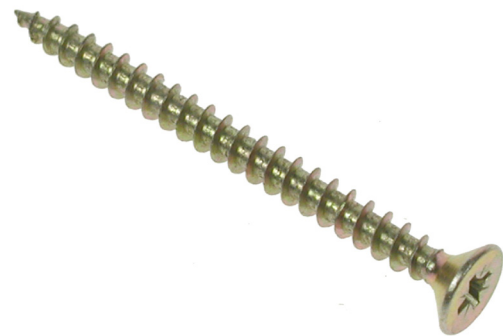

Datasheet

Recessed Csk Waxed Hardened Steel Single Thread Chipboard Screw Zinc & Yellow

RS Stock No **1443482**
Size **4.5 x 50mm**

d1		3	3.5	4	4.5	5	6
d2	max.	6.00	7.00	8.00	9.00	10.00	12.00
k	max.	1.95	2.30	2.60	2.95	3.26	3.80
Recess	min.	1.76	1.60	2.05	2.64	2.89	3.00
Penetration max.		2.01	2.06	2.51	3.10	3.35	3.45
Recess	No.	1	2	2	2	2	3

Please view our full range listing below

RS Stock No	Size (mm)	RS Stock No	Size (mm)	RS Stock No	Size (mm)
2631808	3.0 x 12	2631864	4.0 x 40	1443485	5.0 x 60
1443470	3.0 x 16	1443478	4.0 x 45	2631959	5.0 x 70
1443471	3.0 x 20	2631870	4.0 x 50	1443486	5.0 x 75
2631814	3.0 x 25	1443479	4.0 x 60	1443487	5.0 x 80
1443472	3.5 x 12	2631892	4.5 x 25	1443488	5.0 x 90
2631820	3.5 x 16	1443480	4.5 x 30	1443489	5.0 x 100
1443473	3.5 x 20	1443481	4.5 x 35	2631965	6.0 x 40
2631836	3.5 x 25	2631909	4.5 x 40	1443490	6.0 x 50
2631842	3.5 x 40	1443482	4.5 x 50	1443491	6.0 x 60
1443474	3.5 x 45	1443483	4.5 x 60	2631971	6.0 x 70
1443475	3.5 x 50	2631915	4.5 x 70	1443492	6.0 x 80
2631858	4.0 x 25	2631921	5.0 x 30	1443493	6.0 x 90
1443476	4.0 x 30	2631937	5.0 x 40	1443494	6.0 x 100
1443477	4.0 x 35	1443484	5.0 x 50		