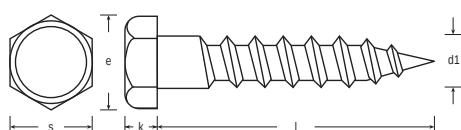

# Hexagon Head Coachscrew to DIN 571 Gr 4.8 Steel, Bright Zinc Plated

RS Stock No **825001**  
Size **M8 x 70**

d1	6mm	8mm	10mm	12mm
k	4	5.5	7	8
s	10	13	17	19
e	min. 10.89	14.2	18.72	20.88

## Please view our full range listing below

RS Stock No	Size	RS Stock No	Size	RS Stock No	Size
1443532	M6 x 25	825001	M8 x 70	1443544	M12 x 50
824878	M6 x 40	825017	M8 x 75	825124	M12 x 60
824890	M6 x 50	825023	M8 x 80	1443545	M12 x 70
824913	M6 x 60	1443538	M8 x 100	825152	M12 x 75
824935	M6 x 70	825039	M10 x 50	825168	M12 x 80
1443533	M6 x 80	825051	M10 x 60	825180	M12 x 100
1443534	M6 x 90	825073	M10 x 70	825203	M12 x 120
1443535	M6 x 100	825089	M10 x 75	1443546	M12 x 130
1443536	M8 x 25	825095	M10 x 80	1443547	M12 x 150
1443537	M8 x 30	825118	M10 x 100		
824941	M8 x 40	1443539	M10 x 120		
824957	M8 x 45	1443540	M10 x 130		
824963	M8 x 50	1443541	M10 x 140		
824985	M8 x 60	1443542	M10 x 150		
824991	M8 x 65	1443543	M12 x 40		