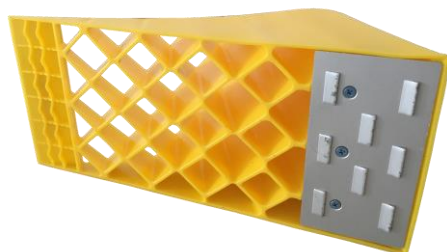

FRANÇAIS

Fiche Technique RS PRO

Code douane : 3926909700

RS Stock No: 2041755

WHEELTRUCK

Longueur (mm)	Largeur (mm)	Hauteur (mm)	Poids (kg)
390	170	176	1,35

- **Fabriqué en :** PEHD
- **Coloris :** Jaune

Caractéristiques :

- Cale roue pour véhicules lourds
- Avec poignée de transport intégrée
- Plaque métal pour adhérence

Datasheet

RS PRO

ENGLISH

Customs : 3926909700

RS Stock No: 2041755

WHEELTRUCK

Length (mm)	Width(mm)	Height (mm)	Weight (kg)
390	170	176	1,35

- **Made of:** rubber
- **Colors:** yellow

Specifications:

- Block for truck wheel
- Steel plate for adherence
- With an integrated handle

Ficha tecnica

ESPAÑOL

RS PRO

Aduanas : 3926909700

RS Stock No:2041755

WHEELTRUCK

Longitud (mm)	Ancho (mm)	Altura (mm)	Peso (kg)
390	170	176	1,35

- Hecho en : PEHD
- Colores : amarillo

Características :

- Calzo de rueda para vehículos pesados
- Con asa de transporte integrada
- Placa de metal para adhesión