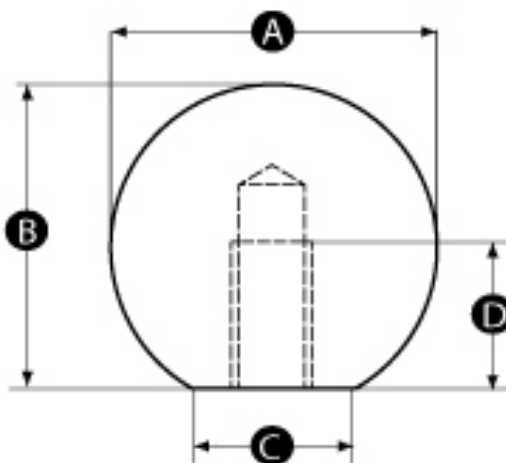

Datasheet

Female Polished Aluminium Ball Knob

RS Stock No: 1443656

Specification

Material: Aluminium

Finish: Highly polished

Thread: Machined thread

ENGLISH

Stock no	A	B	C	D	Thread size
1443651	16	15	8	7	M4
1443652	16	15	8	7	M5
1443653	16	15	8	7	M6
1443654	20	18	12	9	M4
1443655	20	18	12	9	M5
1443656	20	18	12	9	M6
1443658	25	23	15	11	M6
1443659	25	23	15	11	M8
1443657	25	23	15	11	M10
1443661	32	29	18	15	M6
1443662	32	29	18	15	M8
1443660	32	29	18	15	M10
1443664	38	35	22	18	M6
1443665	38	35	22	18	M8
1443663	38	35	22	18	M10
1443666	44	37	32	20	M10
1443667	50	46	28	21	M10