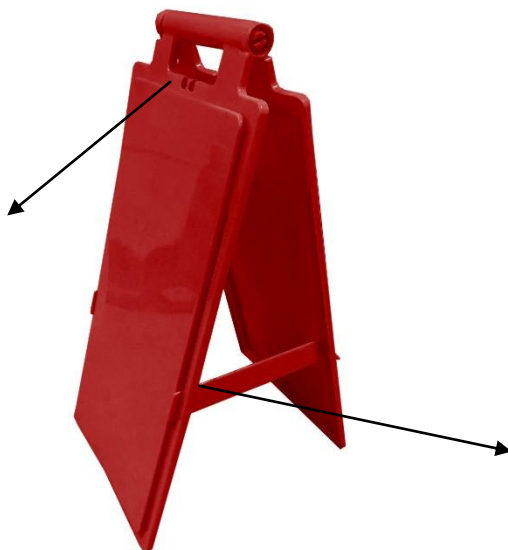

# Fiche Technique RS Pro

RS Stock No:

REF	RS Stock No	Largeur (mm)	Hauteur (mm)	Epaisseur (mm)	Poids (kg)
2267856		280	640	40	1,05

- **Fabriqué** en Polypropylène
- **Coloris** : Rouge
- **Caractéristiques :**
- Balise pliante neutre à personnaliser à la demande ou avec nos stickers
- Dimensions personnalisation : 53,5 x 24,5 cm
- Avec accroche pour chaîne
- Tient tout seul au sol

# RS Pro

Code HSS : 3926909790

RS Stock No:

REF	RS Stock No	Length (mm)	Width (mm)	Height (mm)	Weight (kg)
2267856		280	640	40	1,05

- **Made of :** Polypropylene
- **Color :** Red

### Specifications :

- Neutral folding beacon to be personalized on demand or with our stickers
- Personalization dimensions: 53.5 x 24.5 cm
- With chain hook
- Self-standing on the floor

ESPAÑOL

### Características :

- Baliza neutra plegable que se puede personalizar a la carta o con nuestras pegatinas
- Dimensiones de la personalización: 53,5 x 24,5 cm
- Con gancho para cadena
- Se queda solo en el suelo