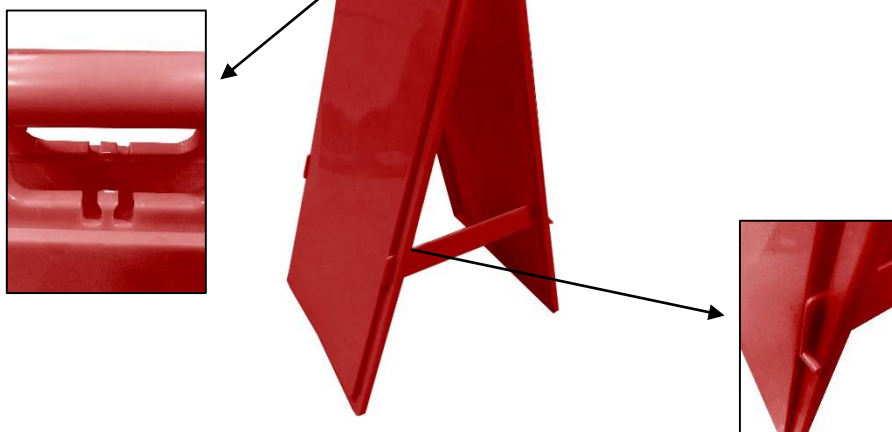

# Fiche Technique RS Pro

RS Stock No:

REF	RS Stock No	Largeur (mm)	Hauteur (mm)	Epaisseur (mm)	Poids (kg)
2267856		280	640	40	1,05

- **Fabriqué** en Polypropylène
- **Coloris** : Rouge
- **Caractéristiques :**
- Balise pliante neutre à personnaliser à la demande ou avec nos stickers
- Dimensions personnalisation : 53,5 x 24,5 cm
- Avec accroche pour chaîne
- Tient tout seul au sol

# RS Pro

Code HSS : 3926909790

RS Stock No:

REF	RS Stock No	Length (mm)	Width (mm)	Height (mm)	Weight (kg)
2267856		280	640	40	1,05

- **Made of :** Polypropylene
- **Color :** Red

### Specifications :

- Neutral folding beacon to be personalized on demand or with our stickers
- Personalization dimensions: 53.5 x 24.5 cm
- With chain hook
- Self-standing on the floor

ESPAÑOL