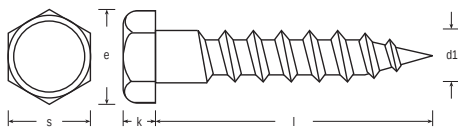

Datasheet

Hexagon Head Coachscrew to DIN 571 Gr 4.8 Steel, Bright Zinc Plated

RS Stock No **1443544**
Size **M12 x 50**

d1	6mm	8mm	10mm	12mm
k	4	5.5	7	8
s	10	13	17	19
e	min. 10.89	14.2	18.72	20.88

Please view our full range listing below

RS Stock No	Size	RS Stock No	Size	RS Stock No	Size
1443532	M6 x 25	825001	M8 x 70	1443544	M12 x 50
824878	M6 x 40	825017	M8 x 75	825124	M12 x 60
824890	M6 x 50	825023	M8 x 80	1443545	M12 x 70
824913	M6 x 60	1443538	M8 x 100	825152	M12 x 75
824935	M6 x 70	825039	M10 x 50	825168	M12 x 80
1443533	M6 x 80	825051	M10 x 60	825180	M12 x 100
1443534	M6 x 90	825073	M10 x 70	825203	M12 x 120
1443535	M6 x 100	825089	M10 x 75	1443546	M12 x 130
1443536	M8 x 25	825095	M10 x 80	1443547	M12 x 150
1443537	M8 x 30	825118	M10 x 100		
824941	M8 x 40	1443539	M10 x 120		
824957	M8 x 45	1443540	M10 x 130		
824963	M8 x 50	1443541	M10 x 140		
824985	M8 x 60	1443542	M10 x 150		
824991	M8 x 65	1443543	M12 x 40		