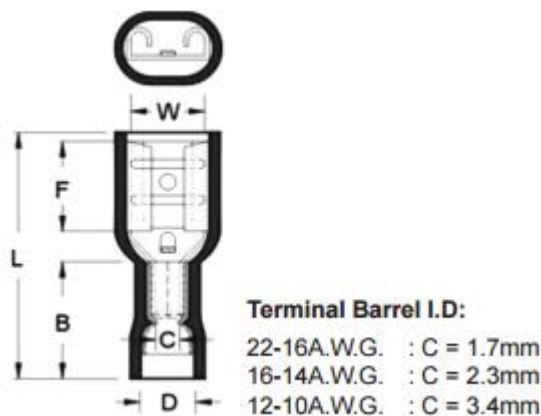

## Red Insulated Crimp Receptacle

RS Stock number [267-4221](#)

Dimensions: (mm)

## Specifications

Wire Range	Colour	Nema Tab	Dimension inch(mm)					
			W	F	L	B	D	T
22-16 A.W.G. 0.5-1.5 mm <sup>2</sup>	Red	0.032" × 0.187" (0.8mm × 4.75mm)	0.197 5	0.252 6.4	0.807 20.5	0.413 10.5	0.157 4	0.014 0.35
		0.032" × 0.25" (0.8mm × 6.35mm)	0.26 6.6	0.295 7.5	0.858 21.8	0.413 10.5	0.157 4	0.016 0.4