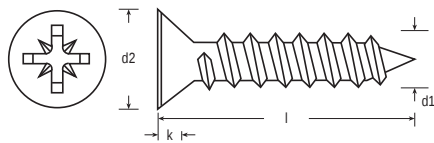

Datasheet

Recessed Csk Waxed Hardened Steel Single Thread Chipboard Screw Zinc & Yellow

RS Stock No **1443494**
Size **6.0 x 100mm**

d1		3	3.5	4	4.5	5	6
d2	max.	6.00	7.00	8.00	9.00	10.00	12.00
k	max.	1.95	2.30	2.60	2.95	3.26	3.80
Recess	min.	1.76	1.60	2.05	2.64	2.89	3.00
Penetration max.		2.01	2.06	2.51	3.10	3.35	3.45
Recess	No.	1	2	2	2	2	3

Please view our full range listing below

RS Stock No	Size (mm)	RS Stock No	Size (mm)	RS Stock No	Size (mm)
2631808	3.0 x 12	2631864	4.0 x 40	1443485	5.0 x 60
1443470	3.0 x 16	1443478	4.0 x 45	2631959	5.0 x 70
1443471	3.0 x 20	2631870	4.0 x 50	1443486	5.0 x 75
2631814	3.0 x 25	1443479	4.0 x 60	1443487	5.0 x 80
1443472	3.5 x 12	2631892	4.5 x 25	1443488	5.0 x 90
2631820	3.5 x 16	1443480	4.5 x 30	1443489	5.0 x 100
1443473	3.5 x 20	1443481	4.5 x 35	2631965	6.0 x 40
2631836	3.5 x 25	2631909	4.5 x 40	1443490	6.0 x 50
2631842	3.5 x 40	1443482	4.5 x 50	1443491	6.0 x 60
1443474	3.5 x 45	1443483	4.5 x 60	2631971	6.0 x 70
1443475	3.5 x 50	2631915	4.5 x 70	1443492	6.0 x 80
2631858	4.0 x 25	2631921	5.0 x 30	1443493	6.0 x 90
1443476	4.0 x 30	2631937	5.0 x 40	1443494	6.0 x 100
1443477	4.0 x 35	1443484	5.0 x 50		