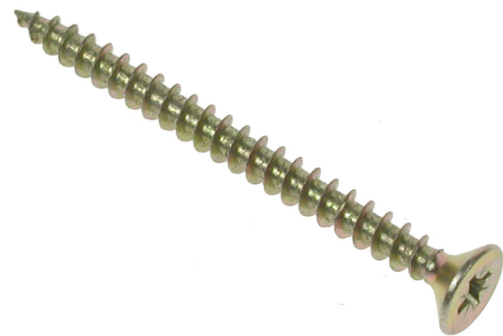

Datasheet

Recessed Csk Waxed Hardened Steel Single Thread Chipboard Screw Zinc & Yellow

RS Stock No **1443494**
Size **6.0 x 100mm**

d1		3	3.5	4	4.5	5	6
d2	max.	6.00	7.00	8.00	9.00	10.00	12.00
k	max.	1.95	2.30	2.60	2.95	3.26	3.80
Recess	min.	1.76	1.60	2.05	2.64	2.89	3.00
Penetration max.		2.01	2.06	2.51	3.10	3.35	3.45
Recess	No.	1	2	2	2	2	3

Please view our full range listing below

RS Stock No	Size (mm)	RS Stock No	Size (mm)	RS Stock No	Size (mm)
2631808	3.0 x 12	2631864	4.0 x 40	1443485	5.0 x 60
1443470	3.0 x 16	1443478	4.0 x 45	2631959	5.0 x 70
1443471	3.0 x 20	2631870	4.0 x 50	1443486	5.0 x 75
2631814	3.0 x 25	1443479	4.0 x 60	1443487	5.0 x 80
1443472	3.5 x 12	2631892	4.5 x 25	1443488	5.0 x 90
2631820	3.5 x 16	1443480	4.5 x 30	1443489	5.0 x 100
1443473	3.5 x 20	1443481	4.5 x 35	2631965	6.0 x 40
2631836	3.5 x 25	2631909	4.5 x 40	1443490	6.0 x 50
2631842	3.5 x 40	1443482	4.5 x 50	1443491	6.0 x 60
1443474	3.5 x 45	1443483	4.5 x 60	2631971	6.0 x 70
1443475	3.5 x 50	2631915	4.5 x 70	1443492	6.0 x 80
2631858	4.0 x 25	2631921	5.0 x 30	1443493	6.0 x 90
1443476	4.0 x 30	2631937	5.0 x 40	1443494	6.0 x 100
1443477	4.0 x 35	1443484	5.0 x 50		