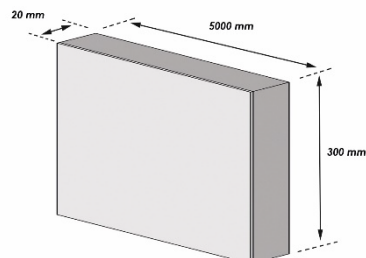

FRANÇAIS

Fiche Technique

RS Pro

RS Stock No: 840-0619

Code douane : 3921909000

RS Stock No	Longueur (mm)	Largeur (mm)	Hauteur (mm)	Poids (kg)
840-0619	5000	300	20	1,6

- **Fabriqué en** caoutchouc nitrile butadiène (NBR)
- **Coloris** : jaune et noir

Caractéristiques :

- Protection murale grande longueur
- Absorbe les chocs
- Résiste aux produits pétroliers et aux solvants
- Facile à poser
- Fixation par adhésif double face

ENGLISH

Datasheet

RS Pro

Customs : 3921909000

RS Stock No: 840-0619

RS Stock No	Length (mm)	Width (mm)	Height (mm)	Weight (kg)
840-0619	5000	300	20	1,6

- **Made of** Nitrile Butadiene Rubber (NBR)
- **Color** : yellow and black
- **Specifications** :
 - Long length wall protection
 - Absorbs impact
 - Resists to grease and petroleum products and acids
 - Easy to install
 - double tape for fixing

ESPAÑOL

Ficha tecnica

RS Pro

Aduanas : 3921909000

RS Stock No: 840-0619

RS Stock No	Longitud (mm)	Ancho (mm)	Altura (mm)	Peso (kg)
840-0619	5000	300	20	1,6

- **Hecho en** caucho de nitrilo-butadieno (NBR)
- **Colores** : amarillo y negro