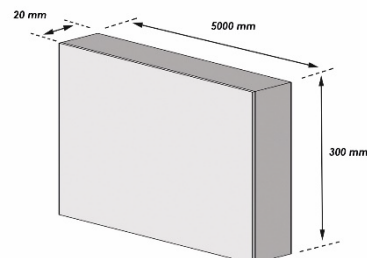

Caractéristiques :

- Protection murale grande longueur
- Absorbe les chocs
- Résiste aux produits pétroliers et aux solvants
- Facile à poser
- Fixation par adhésif double face

ENGLISH

Datasheet

RS Pro

Customs : 3921909000

RS Stock No: 840-0619

RS Stock No	Length (mm)	Width (mm)	Height (mm)	Weight (kg)
840-0619	5000	300	20	1,6

- **Made of** Nitrile Butadiene Rubber (NBR)
- **Color** : yellow and black
- **Specifications** :
 - Long length wall protection
 - Absorbs impact
 - Resists to grease and petroleum products and acids
 - Easy to install
 - double tape for fixing

ESPAÑOL

Ficha tecnica

RS Pro

Aduanas : 3921909000

RS Stock No: 840-0619

RS Stock No	Longitud (mm)	Ancho (mm)	Altura (mm)	Peso (kg)
840-0619	5000	300	20	1,6

- **Hecho en** caucho de nitrilo-butadieno (NBR)
- **Colores** : amarillo y negro