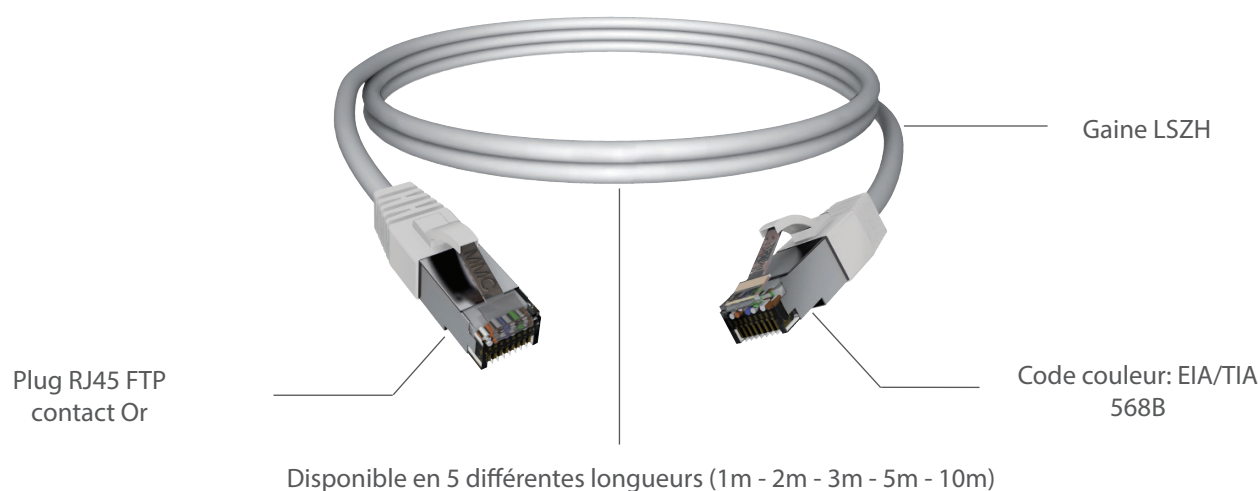

Cordon 4 paires RJ45 S/FTP - CAT6A LSZH - Gamme Link+

Cordon moulé S/FTP - 4 paires - CAT6A

NORMES

SYSTEME	ISO 11801 Ed 2.2 Class Ea
	EIA TIA 568-C.2 CAT6A
	EN 50173 Class Ea

CARACTERISTIQUES

Tenue au feu	IEC 60332-1
Température utilisation :	-20° C / +70° C
Rayon de courbure	8 x diamètre du câble (6.5mm)
Conformité	Conforme à la directive RoHS

INFORMATION DE COMMANDE

Référence	Description	Conditionnement
2010534	Cordon 4 paires RJ45 S/FTP - CAT6A LSZH 1M	UNITAIRE
2010535	Cordon 4 paires RJ45 S/FTP - CAT6A LSZH 2M	UNITAIRE
2010536	Cordon 4 paires RJ45 S/FTP - CAT6A LSZH 3M	UNITAIRE
2010537	Cordon 4 paires RJ45 S/FTP - CAT6A LSZH 5M	UNITAIRE
RSCORD6ASF10MSH	Cordon 4 paires RJ45 S/FTP - CAT6A LSZH 10M	UNITAIRE