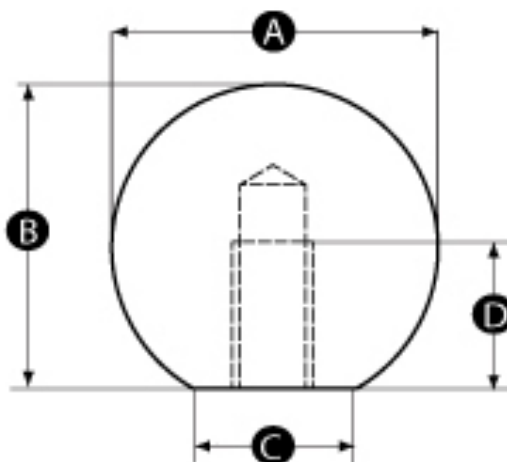

# Female Polished Stainless Steel Ball Knob

RS Stock No: 1443629

## Specification

Material: Stainless steel - 304

Finish: Highly polished

Thread: Machined thread

ENGLISH

Stock no	A	B	C	D	Thread size
1443622	16	15	8	7	M4
1443623	16	15	8	7	M5
1443624	16	15	8	7	M6
1443625	20	18	12	9	M4
1443626	20	18	12	9	M5
1443627	20	18	12	9	M6
1443629	25	23	15	11	M6
1443630	25	23	15	11	M8
1443628	25	23	15	11	M10
1443632	32	29	18	15	M6
1443633	32	29	18	15	M8
1443631	32	29	18	15	M10
1443635	38	35	22	18	M6
1443636	38	35	22	18	M8
1443634	38	35	22	18	M10
1443637	44	37	32	20	M10
1443638	50	46	28	21	M10