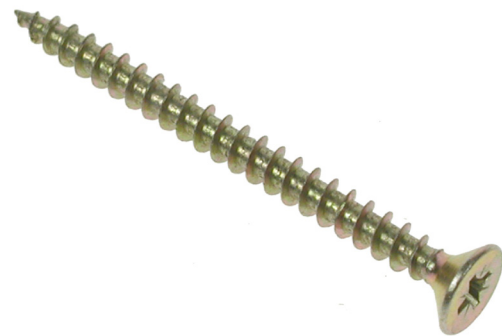

# Recessed Csk Waxed Hardened Steel Single Thread Chipboard Screw Zinc & Yellow

RS Stock No **2631842**  
Size **3.5 x 40mm**

d1		3	3.5	4	4.5	5	6
d2	max.	6.00	7.00	8.00	9.00	10.00	12.00
k	max.	1.95	2.30	2.60	2.95	3.26	3.80
Recess	min.	1.76	1.60	2.05	2.64	2.89	3.00
Penetration max.		2.01	2.06	2.51	3.10	3.35	3.45
Recess	No.	1	2	2	2	2	3

## Please view our full range listing below

RS Stock No	Size (mm)	RS Stock No	Size (mm)	RS Stock No	Size (mm)
2631808	3.0 x 12	2631864	4.0 x 40	1443485	5.0 x 60
1443470	3.0 x 16	1443478	4.0 x 45	2631959	5.0 x 70
1443471	3.0 x 20	2631870	4.0 x 50	1443486	5.0 x 75
2631814	3.0 x 25	1443479	4.0 x 60	1443487	5.0 x 80
1443472	3.5 x 12	2631892	4.5 x 25	1443488	5.0 x 90
2631820	3.5 x 16	1443480	4.5 x 30	1443489	5.0 x 100
1443473	3.5 x 20	1443481	4.5 x 35	2631965	6.0 x 40
2631836	3.5 x 25	2631909	4.5 x 40	1443490	6.0 x 50
2631842	3.5 x 40	1443482	4.5 x 50	1443491	6.0 x 60
1443474	3.5 x 45	1443483	4.5 x 60	2631971	6.0 x 70
1443475	3.5 x 50	2631915	4.5 x 70	1443492	6.0 x 80
2631858	4.0 x 25	2631921	5.0 x 30	1443493	6.0 x 90
1443476	4.0 x 30	2631937	5.0 x 40	1443494	6.0 x 100
1443477	4.0 x 35	1443484	5.0 x 50		