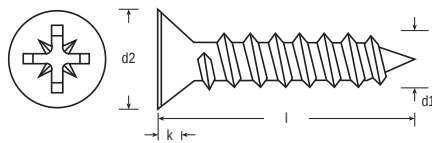

# Recessed Csk Waxed Hardened Steel Single Thread Chipboard Screw Zinc & Yellow

RS Stock No **2631842**  
Size **3.5 x 40mm**

d1		3	3.5	4	4.5	5	6
d2	max.	6.00	7.00	8.00	9.00	10.00	12.00
k	max.	1.95	2.30	2.60	2.95	3.26	3.80
Recess	min.	1.76	1.60	2.05	2.64	2.89	3.00
Penetration max.		2.01	2.06	2.51	3.10	3.35	3.45
Recess	No.	1	2	2	2	2	3

## Please view our full range listing below

RS Stock No	Size (mm)	RS Stock No	Size (mm)	RS Stock No	Size (mm)
2631808	3.0 x 12	2631864	4.0 x 40	1443485	5.0 x 60
1443470	3.0 x 16	1443478	4.0 x 45	2631959	5.0 x 70
1443471	3.0 x 20	2631870	4.0 x 50	1443486	5.0 x 75
2631814	3.0 x 25	1443479	4.0 x 60	1443487	5.0 x 80
1443472	3.5 x 12	2631892	4.5 x 25	1443488	5.0 x 90
2631820	3.5 x 16	1443480	4.5 x 30	1443489	5.0 x 100
1443473	3.5 x 20	1443481	4.5 x 35	2631965	6.0 x 40
2631836	3.5 x 25	2631909	4.5 x 40	1443490	6.0 x 50
2631842	3.5 x 40	1443482	4.5 x 50	1443491	6.0 x 60
1443474	3.5 x 45	1443483	4.5 x 60	2631971	6.0 x 70
1443475	3.5 x 50	2631915	4.5 x 70	1443492	6.0 x 80
2631858	4.0 x 25	2631921	5.0 x 30	1443493	6.0 x 90
1443476	4.0 x 30	2631937	5.0 x 40	1443494	6.0 x 100
1443477	4.0 x 35	1443484	5.0 x 50		