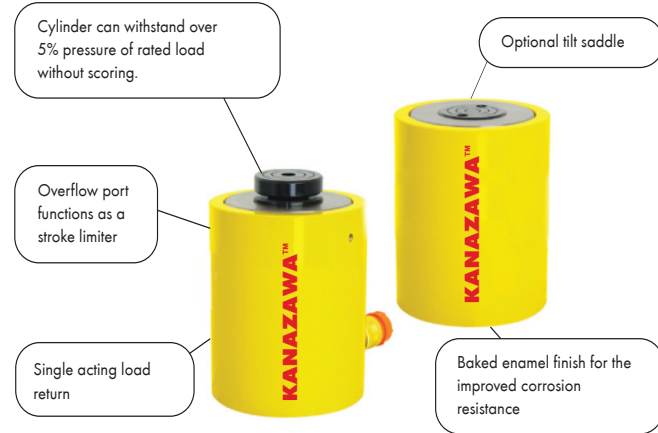

CLS series Single-Acting High Tonnage Cylinder

Capacity: 50 ~ 150Ton
Stroke: 50 ~ 300mm
Maximum Operating Pressure:
700bar

CLS Series Selection Chart

Stock Code	Model	Capacity (Ton)	Stroke (mm)	Min Height (mm)	Outside Diameter (mm)	Effective Area (cm ²)	Oil Capacity (cm ³)	Saddle Diameter (mm)	Weight (Kg)
AQ04760-K	CLS502	50	50	128	125	77.0	355	95	4
AQ04761-K	CLS504	50	100	178	125	77.0	709	95	18
AQ04762-K	CLS506	50	150	228	125	77.0	1064	95	23
AQ04763-K	CLS508	50	200	278	125	77.0	1418	95	28
AQ04764-K	CLS5010	50	250	328	125	77.0	1773	95	33
AQ04765-K	CLS5012	50	300	378	125	77.0	2127	95	38
AQ04766-K	CLS1002	100	50	143	165	132.7	664	130	24
AQ04767-K	CLS1004	100	100	193	165	132.7	1327	130	32
AQ04768-K	CLS1006	100	150	243	165	132.7	1991	130	40
AQ04769-K	CLS1008	100	200	293	165	132.7	2654	130	49
AQ04770-K	CLS10010	100	250	343	165	132.7	3318	130	58
AQ04771-K	CLS10012	100	300	393	165	132.7	3981	130	66
AQ04772-K	CLS1502	150	50	165	205	198.6	993	159	43
AQ04773-K	CLS1504	150	100	215	205	198.6	1986	159	55
AQ04774-K	CLS1506	150	150	265	205	198.6	2979	159	69
AQ04775-K	CLS1508	150	200	315	205	198.6	3972	159	82
AQ04776-K	CLS15010	150	250	365	205	198.6	4965	159	95
AQ04777-K	CLS15012	150	300	415	205	198.6	5958	159	108
AQ04778-K	CLS2002	200	50	193	235	265.9	1330	184	66
AQ04779-K	CLS2006	200	150	293	235	265.9	3989	184	101
AQ04780-K	CLS20010	200	250	393	235	265.9	6648	184	136
AQ04781-K	CLS2502	250	50	193	275	366.4	1932	216	90
AQ04782-K	CLS2506	250	150	293	275	366.4	5496	216	137
AQ04783-K	CLS25010	250	250	393	275	366.4	9160	216	184
AQ04784-K	CLS3002	300	50	235	310	456.2	2281	241	137
AQ04785-K	CLS3006	300	150	335	310	456.2	6843	241	198
AQ04786-K	CLS30010	300	250	435	310	456.2	11405	241	258
AQ04787-K	CLS4002	400	50	265	350	559.9	2800	267	200
AQ04788-K	CLS4006	400	150	365	350	559.9	8399	267	275
AQ04789-K	CLS40010	400	250	465	350	559.9	13998	267	352
AQ04790-K	CLS5002	500	50	295	400	730.6	3656	305	289
AQ04791-K	CLS5006	500	150	395	400	730.6	10967	305	390
AQ04792-K	CLS50010	500	250	495	400	730.6	18278	305	489
AQ04793-K	CLS6002	600	50	310	430	855.3	4277	330	350
AQ04794-K	CLS6006	600	150	410	430	855.3	12830	330	465
AQ04795-K	CLS60010	600	250	510	430	855.3	21383	330	582
AQ04796-K	CLS8002	800	50	355	505	1176.3	5882	387	549
AQ04797-K	CLS8006	800	150	455	505	1176.3	17645	387	709
AQ04798-K	CLS80010	800	250	555	505	1176.3	29408	387	870
AQ04799-K	CLS10002	1000	50	385	560	1465.7	7329	432	729
AQ04800-K	CLS10006	1000	150	485	560	1465.7	21986	432	921
AQ04801-K	CLS100010	1000	250	585	560	1465.7	36643	432	1113