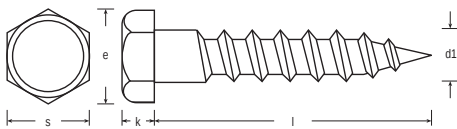

Datasheet

Hexagon Head Coachscrew to DIN 571 Gr 4.8 Steel, Bright Zinc Plated

RS Stock No **1443533**
Size **M6 x 80**

d1	6mm	8mm	10mm	12mm
k	4	5.5	7	8
s	10	13	17	19
e	min.	10.89	14.2	18.72

Please view our full range listing below

RS Stock No	Size	RS Stock No	Size	RS Stock No	Size
1443532	M6 x 25	825001	M8 x 70	1443544	M12 x 50
824878	M6 x 40	825017	M8 x 75	825124	M12 x 60
824890	M6 x 50	825023	M8 x 80	1443545	M12 x 70
824913	M6 x 60	1443538	M8 x 100	825152	M12 x 75
824935	M6 x 70	825039	M10 x 50	825168	M12 x 80
1443533	M6 x 80	825051	M10 x 60	825180	M12 x 100
1443534	M6 x 90	825073	M10 x 70	825203	M12 x 120
1443535	M6 x 100	825089	M10 x 75	1443546	M12 x 130
1443536	M8 x 25	825095	M10 x 80	1443547	M12 x 150
1443537	M8 x 30	825118	M10 x 100		
824941	M8 x 40	1443539	M10 x 120		
824957	M8 x 45	1443540	M10 x 130		
824963	M8 x 50	1443541	M10 x 140		
824985	M8 x 60	1443542	M10 x 150		
824991	M8 x 65	1443543	M12 x 40		