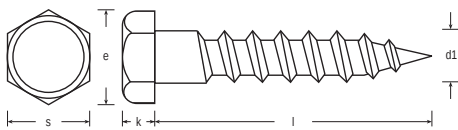

Datasheet

Hexagon Head Coachscrew to DIN 571 Gr 4.8 Steel, Bright Zinc Plated

RS Stock No **825017**
Size **M8 x 75**

d1	6mm	8mm	10mm	12mm
k	4	5.5	7	8
s	10	13	17	19
e	min. 10.89	14.2	18.72	20.88

Please view our full range listing below

RS Stock No	Size	RS Stock No	Size	RS Stock No	Size
1443532	M6 x 25	825001	M8 x 70	1443544	M12 x 50
824878	M6 x 40	825017	M8 x 75	825124	M12 x 60
824890	M6 x 50	825023	M8 x 80	1443545	M12 x 70
824913	M6 x 60	1443538	M8 x 100	825152	M12 x 75
824935	M6 x 70	825039	M10 x 50	825168	M12 x 80
1443533	M6 x 80	825051	M10 x 60	825180	M12 x 100
1443534	M6 x 90	825073	M10 x 70	825203	M12 x 120
1443535	M6 x 100	825089	M10 x 75	1443546	M12 x 130
1443536	M8 x 25	825095	M10 x 80	1443547	M12 x 150
1443537	M8 x 30	825118	M10 x 100		
824941	M8 x 40	1443539	M10 x 120		
824957	M8 x 45	1443540	M10 x 130		
824963	M8 x 50	1443541	M10 x 140		
824985	M8 x 60	1443542	M10 x 150		
824991	M8 x 65	1443543	M12 x 40		