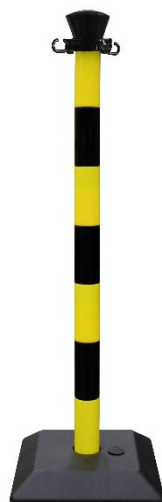

Fiche Technique

RS Pro

RS Stock No : 898-7194

Code douane : 3926909790

Réf RS	Diamètre poteau (mm)	Hauteur (mm)	Dimensions base (mm)	Poids (kg)
898-7194	50	950	280 x 280	1,8

- **Fabriqué en PVC**
- **Coloris** : noir et jaune, base noire

Caractéristiques :

- Simple et rapide à monter
- Haute visibilité
- Livré avec une base vide à lester
- Fourni avec anneau et support à 4 crochets
- Différentes options possibles : chaîne plastique, panneau de signalisation A4

ENGLISH

Datasheet

RS Pro

RS Stock No : 898-7194

Customs : 3926909790

← Empty base

Réf RS	Diameter (mm)	Height (mm)	Base dimensions (mm)	Weight (kg)
898-7194	50	950	280 x 280	1,8

- **Made of PVC**
- **Colors** : black and yellow, black base

Specifications :

- Quick and easy to assemble
- High visibility
- Delivered with an empty base to fill for ballast
- Supplied with a ring and a 4-hook bracket
- Different options: plastic chain, A4 display