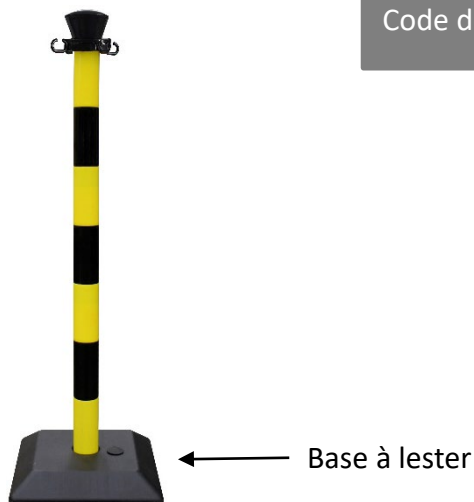

Fiche Technique

RS Pro

RS Stock No : 898-7194

Code douane : 3926909790

Réf RS	Diamètre poteau (mm)	Hauteur (mm)	Dimensions base (mm)	Poids (kg)
898-7194	50	950	280 x 280	1,8

- **Fabriqué en PVC**
- **Coloris** : noir et jaune, base noire

Caractéristiques :

- Simple et rapide à monter
- Haute visibilité
- Livré avec une base vide à lester
- Fourni avec anneau et support à 4 crochets
- Différentes options possibles : chaîne plastique, panneau de signalisation A4

Specifications :

- Quick and easy to assemble
- High visibility
- Delivered with an empty base to fill for ballast
- Supplied with a ring and a 4-hook bracket
- Different options: plastic chain, A4 display

Características :

- Rápido y fácil de colocar
- Alta visibilidad
- Se suministra con la base vacía para lastrarla
- Se suministra con anillo y 4 ganchos de soporte
- Varias opciones disponibles: cadena de plástico, señalización A4