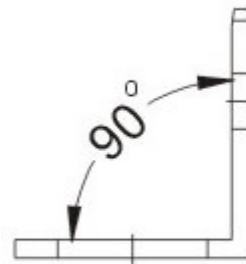

ENGLISH

Datasheet

RS Pro Male Terminals

Stock Number: 125-1995

ITEM NO.	NEMA TAB	DIMENSION inch(mm)			Q'TY BOX	
		STUD SIZE	W	L		
125-1995	.032X.250	#8	4.3	0.319	0.457	1000
	0.8X6.35			8.1	11.6	

LT: Loose Piece, Tin Plated