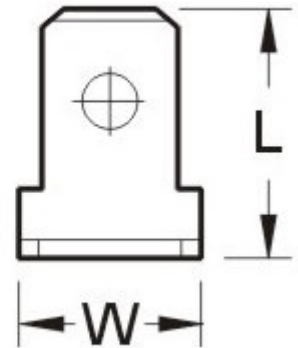

ENGLISH

Datasheet

RS Pro Male Terminals

Stock Number: 125-1995

ITEM NO.	NEMA TAB	DIMENSION inch(mm)			Q'TY BOX	
		STUD SIZE	W	L		
125-1995	.032X.250	#8	4.3	0.319	0.457	1000
	0.8X6.35			8.1	11.6	

LT: Loose Piece, Tin Plated