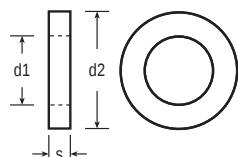

ENGLISH

Datasheet

Flat Washers – DIN 125A Plain Finish

d1		M6	M8	M10	M12	M16	M20
d2	max	12	16	20	24	30	37
s	nom	1.6	1.6	2.0	2.5	3.0	3.0

Please view our full range listing below

RS Stock No	Size
1925609	M6
1925610	M8
1925611	M10
1925612	M12
1925613	M16
1925614	M20