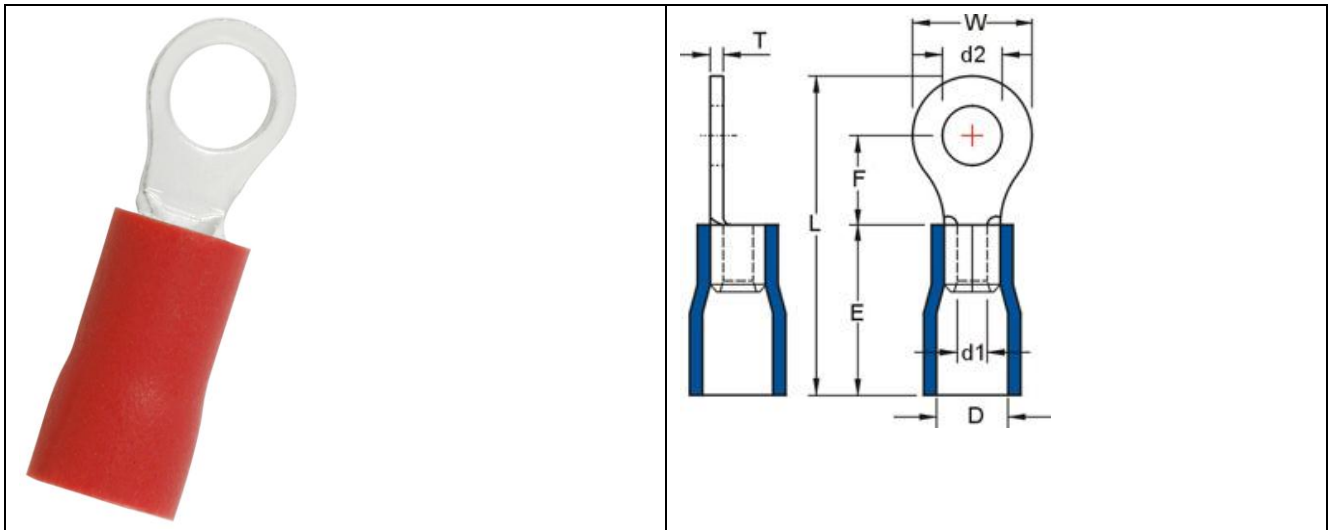

## RS PRO VINYL-INSULATED RING TERMINALS

Stock number: 178-8649

**MAXIMUM ELECTRIC CURRENT:**

A.W.G.	22	20	18	16
AMP.	9	12	17	18

**MAXIMUM ELECTRICAL RATING:** 105° C 600 VOLTS MAX.

**INSULATION MATERIAL:** VINYL (PVC)

**TERMINAL MATERIAL:** COPPER

**INSULATION COLOR:** RED

WIRE RANGE A.W.G. mm <sup>2</sup>	ITEM NO.	STUD SIZE	DIMENSION inch(mm)								
			BUTTED SEAM	d2	W	F	L	E	D	d1	T
22-16 A.W.G.	178-8649	#6		0.146	0.217	0.197	0.689	0.394	0.157	0.067	0.03
0.5-1.5 mm <sup>2</sup>				3.7	5.5	5	17.5	10	4.000	1.7	0.75