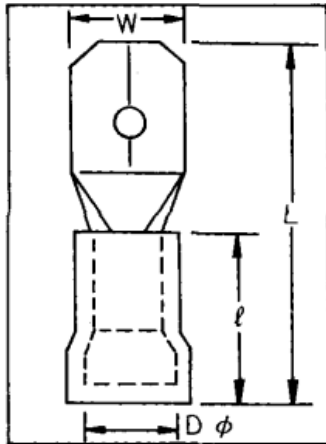

## Blue Insulated Crimp Tab Terminal

RS Stock number [534-856](#)

Stock No.	Insulation Colour	Wire Range		Dimensions				Tab Size	
		AWG	mm <sup>2</sup>	W	D φ	L	ℓ	AWG	mm
534323	Red	22-16	0.5-1.5	6.3	4.3	20.7	9.8	.250x.032	6.3x0.8
534856	Blue	16-14	1.5-2.5	4.8	4.9	19.0	9.8	.187x.020	4.8x0.5
534682	Blue	16-14	1.5-2.5	6.3	4.9	21.3	9.8	.250x.032	6.3x0.8
534547	Yellow	12-10	2.5-6.0	6.3	6.6	25.0	13.8	.250x.032	6.3x0.8