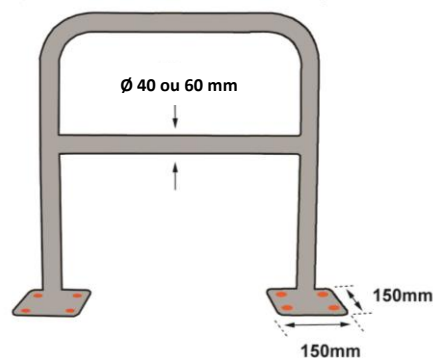

Typenblatt

RS PRO

RS Stock No: 2041782

DEUTSCH

Zoll : 7326909890

(mm)	(mm)	(mm)	(mm)	(mm)	(mm)
1000	1000	40	1,4	150x150	6,8
2000	1000	40		150x150	9,6
1000	1000	60	1,4	150x150	9,7
2000	1000	60		150x150	13,8

- **Hergestellt aus:** Verzinkter Stahl

Merkmale :