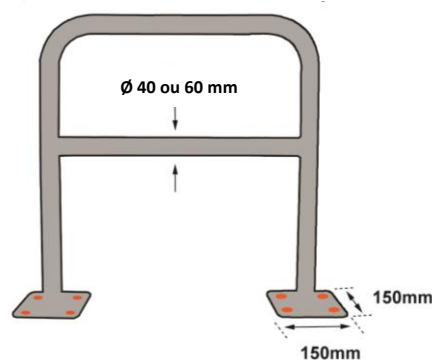

Fiche Technique

RS PRO

RS Stock No: 2041782

FRANÇAIS

Code douane : 7326909890

BAR420GAL

Longueur (mm)	Hauteur (mm)	Diamètre (mm)	Epaisseur tube (mm)	Dimensions platine (mm)	Poids (kg)
1000	1000	40	1,4	150x150	6,8
2000	1000	40		150x150	9,6
1000	1000	60	1,4	150x150	9,7
2000	1000	60		150x150	13,8

- Fabriqué en : Acier Galvanisé

Caractéristiques :

- Barrière de protection avec platines de fixation
- Avec une traverse horizontale
- Fixations non incluses (en option réf : BARFIX1SB)

BARFIX1SB

BAR400GAL

Length (mm)	Height (mm)	Diameter (mm)	Tube thickness (mm)	Plate dimensions (mm)	Weight (mm)
1000	1000	40	1,4	150x150	6,8
2000	1000	40		150x150	9,6
1000	1000	60	1,4	150x150	9,7
2000	1000	60		150x150	13,8

RS PRO

RS Stock No: 2041782

ESPAÑOL

Aduanas : 7326909890

BAR420GAL

Longitud (mm)	Ancho (mm)	Diámetro (mm)	Espesor tubo (mm)	Dimensiones platino (mm)	Peso (mm)
1000	1000	40	1,4	150x150	6,8
2000	1000	40		150x150	9,6
1000	1000	60	1,4	150x150	9,7
2000	1000	60		150x150	13,8