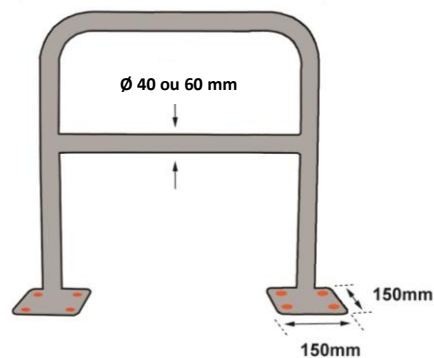

Scheda tecnica

RS PRO

RS Stock No: 2041782

ITALIEN

Codice doganal : 7326909890

(mm)	(mm)	(mm)	(mm)	(mm)	(kg)
1000	1000	40	1,4	150x150	6,8
2000	1000	40		150x150	9,6
1000	1000	60	1,4	150x150	9,7
2000	1000	60		150x150	13,8

- **Fatto di** : acciaio zincato
- **Colore** :

Caratteristica :