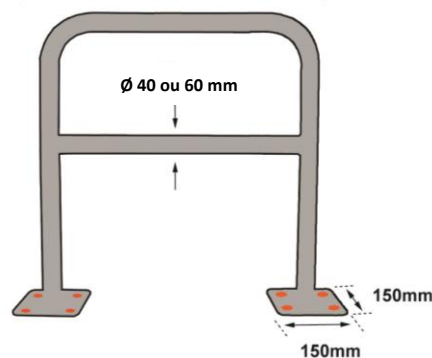

Ficha tecnica

RS PRO

RS Stock No: 2041782

ESPAÑOL

Aduanas : 7326909890

Longitud (mm)	Ancho (mm)	Diámetro (mm)	Espesor tubo (mm)	Dimensiones platino (mm)	Peso (mm)
1000	1000	40	1,4	150x150	6,8
2000	1000	40		150x150	9,6
1000	1000	60	1,4	150x150	9,7
2000	1000	60		150x150	13,8

- **Hecho de :** Acero galvanizado

Características :

- Barrera protectora con placas de fijación.
- Con un travesaño horizontal
- Fijaciones no incluidas (ref opcional: BARFIX1SB)