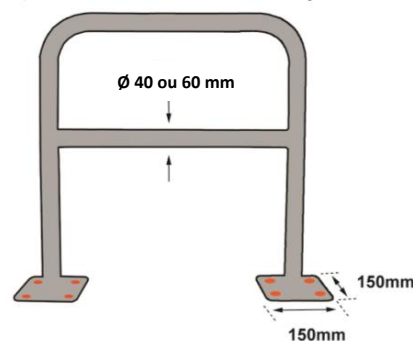

Datasheet

RS PRO

RS Stock No: 2041782

ENGLISH

Customs : 7326909890

Length (mm)	Height (mm)	Diameter (mm)	Tube thickness (mm)	Plate dimensions (mm)	Weight (mm)
1000	1000	40	1,4	150x150	6,8
2000	1000	40		150x150	9,6
1000	1000	60	1,4	150x150	9,7
2000	1000	60		150x150	13,8

- **Made of :** steel galvanized

Specifications :

- Safety barrier with fixation plates
- Horizontal crossbar
- Fixations non supplied (option ref: BARFIX1SB)