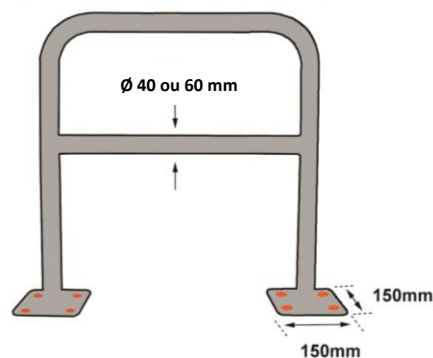

Typenblatt

RS PRO

RS Stock No 2041784 :

DEUTSCH

Zoll : 7326909890

(mm)	(mm)	(mm)	(mm)	(mm)	(mm)
1000	1000	40	1,4	150x150	6,8
2000	1000	40		150x150	9,6
1000	1000	60	1,4	150x150	9,7
2000	1000	60		150x150	13,8

- **Hergestellt aus:** Verzinkter Stahl

Merkmale :