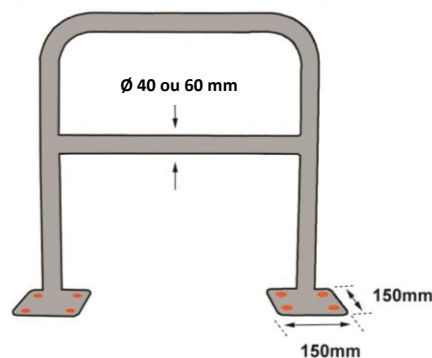

ESPAÑOL

Ficha tecnica

RS PRO

RS Stock No 2041784 :

Aduanas : 7326909890

Longitud (mm)	Ancho (mm)	Diámetro (mm)	Espesor tubo (mm)	Dimensiones platino (mm)	Peso (mm)
1000	1000	40	1,4	150x150	6,8
2000	1000	40		150x150	9,6
1000	1000	60	1,4	150x150	9,7
2000	1000	60		150x150	13,8

- Hecho de : Acero galvanizado

Características :

- Barrera protectora con placas de fijación.
- Con un travesaño horizontal
- Fijaciones no incluidas (ref opcional: BARFIX1SB)