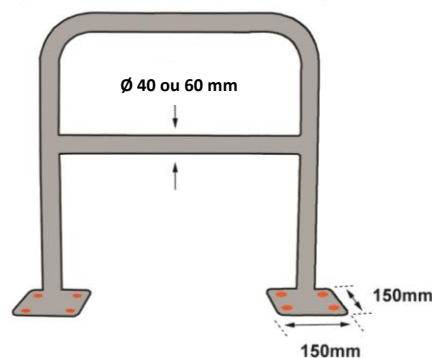

Fiche Technique

RS PRO

RS Stock No 2041784 :

FRANÇAIS

Code douane : 7326909890

BAR620GAL

Longueur (mm)	Hauteur (mm)	Diamètre (mm)	Epaisseur tube (mm)	Dimensions platine (mm)	Poids (kg)
1000	1000	40	1,4	150x150	6,8
2000	1000	40		150x150	9,6
1000	1000	60	1,4	150x150	9,7
2000	1000	60		150x150	13,8

- **Fabriqué en :** Acier Galvanisé

Caractéristiques :

- Barrière de protection avec platines de fixation
- Avec une traverse horizontale
- Fixations non incluses (en option réf : BARFIX1SB)

BARFIX1SB

BAR400GAL

Length (mm)	Height (mm)	Diameter (mm)	Tube thickness (mm)	Plate dimensions (mm)	Weight (mm)
1000	1000	40	1,4	150x150	6,8
2000	1000	40		150x150	9,6
1000	1000	60	1,4	150x150	9,7
2000	1000	60		150x150	13,8

Ficha tecnica

RS PRO

RS Stock No 2041784 :

Aduanas : 7326909890

BAR620GAL

Longitud (mm)	Ancho (mm)	Diámetro (mm)	Espesor tubo (mm)	Dimensiones platino (mm)	Peso (mm)
1000	1000	40	1,4	150x150	6,8
2000	1000	40		150x150	9,6
1000	1000	60	1,4	150x150	9,7
2000	1000	60		150x150	13,8