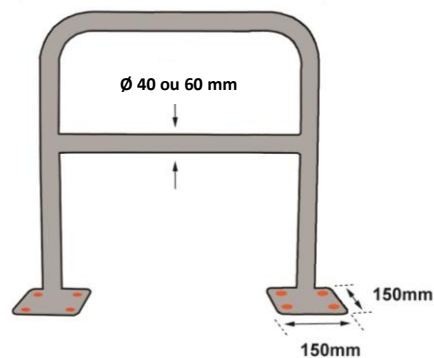

Caratteristica :