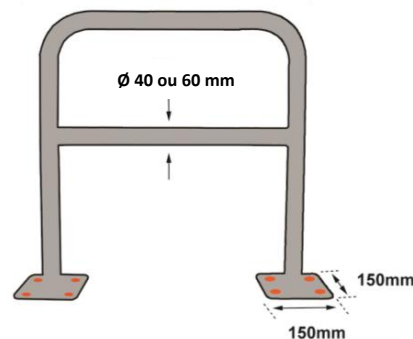

ENGLISH

Datasheet

RS PRO

RS Stock No 2041784 :

Customs : 7326909890

Length (mm)	Height (mm)	Diameter (mm)	Tube thickness (mm)	Plate dimensions (mm)	Weight (mm)
1000	1000	40	1,4	150x150	6,8
2000	1000	40		150x150	9,6
1000	1000	60	1,4	150x150	9,7
2000	1000	60		150x150	13,8

- **Made of :** steel galvanized

Specifications :

- Safety barrier with fixation plates
- Horizontal crossbar
- Fixations non supplied (option ref: BARFIX1SB)