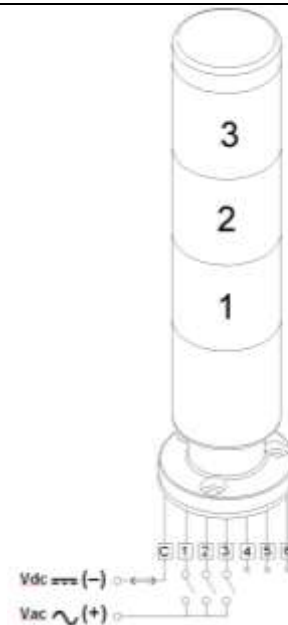

**SCHEDA TECNICA**

Technical data sheet
Fiche technique
Technisches Datenblatt
Ficha técnica

06/05/21

36MM DIA PREASSEMBLED LIGHT TOWER GREEN AMBER & RED & 400MM POLE

**RS: 2222449**

Torretta di segnalazione luminosa

Viti

Screws
Vis
Schrauben
Tornillos

DISEGNO

TECHNICAL DRAWING
DESSIN
TECHNISCHE ZEICHNUNG
DIBUJO TECNICO

**COLLEGAMENTO ELETTRICO**

ELECTRICAL WIRING
RACCORDEMENT ELECTRIQUE
ELEKTRISCHE VERBINDUNG
CONEXIÓN ELÉCTRICA