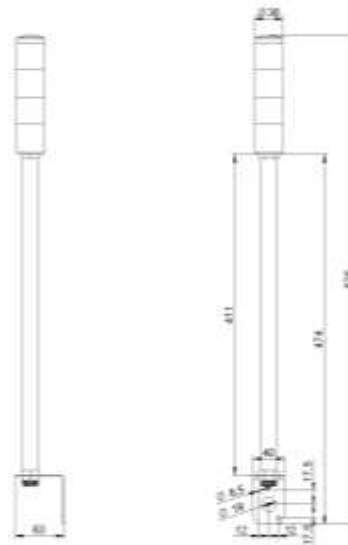

**SCHEDA TECNICA**

Technical data sheet
Fiche technique
Technisches Datenblatt
Ficha técnica

06/05/21

36MM DIA PREASSEMBLED LIGHT TOWER GREEN AMBER & RED & 400MM POLE

**RS: 2222449**

Torretta di segnalazione luminosa

-30°C+50°C

CERTIFICAZIONI, OMOLOGAZIONI

CERTIFICATIONS, APPROVALS
CERTIFICATIONS, HOMOLOGATIONS
PRODUKTZERTIFIKATE, ZULASSUNGEN
CERTIFICADOS, HOMOLOGACIONES

CE

FISSAGGIO

MOUNTING
FIXATION
FIXIERUNG
FIJACIÓN

Viti

Screws
Vis
Schrauben
Tornillos

DISEGNO

TECHNICAL DRAWING
DESSIN
TECHNISCHE ZEICHNUNG
DIBUJO TECNICO

**COLLEGAMENTO ELETTRICO**

ELECTRICAL WIRING
RACCORDEMENT ELECTRIQUE
ELEKTRISCHE VERBINDUNG
CONEXIÓN ELÉCTRICA