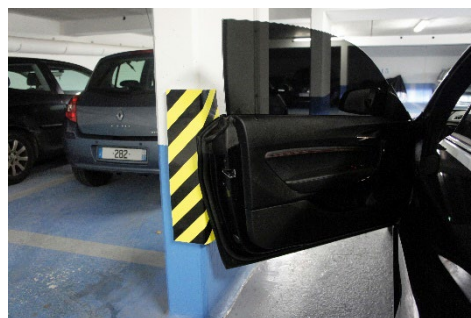

### Caractéristiques :

- Mousse de protection d'angle adhésive
- Conforme RoHS
- Résistance aux produits pétroliers et aux solvants
- Fixations par adhésif double face

ENGLISH

Datasheet