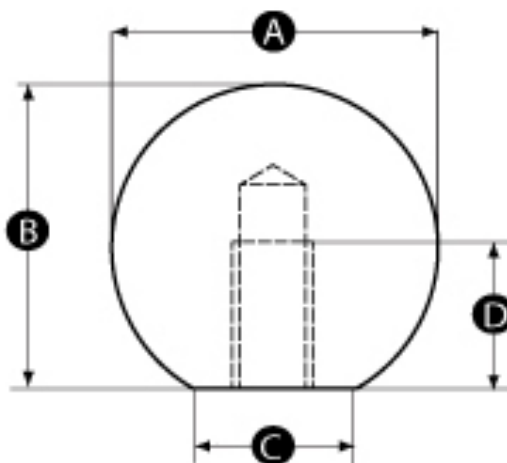

Datasheet

Female Polished Stainless Steel Ball Knob

RS Stock No: 1443622

Specification

Material: Stainless steel - 304

Finish: Highly polished

Thread: Machined thread

ENGLISH

Stock no	A	B	C	D	Thread size
1443622	16	15	8	7	M4
1443623	16	15	8	7	M5
1443624	16	15	8	7	M6
1443625	20	18	12	9	M4
1443626	20	18	12	9	M5
1443627	20	18	12	9	M6
1443629	25	23	15	11	M6
1443630	25	23	15	11	M8
1443628	25	23	15	11	M10
1443632	32	29	18	15	M6
1443633	32	29	18	15	M8
1443631	32	29	18	15	M10
1443635	38	35	22	18	M6
1443636	38	35	22	18	M8
1443634	38	35	22	18	M10
1443637	44	37	32	20	M10
1443638	50	46	28	21	M10