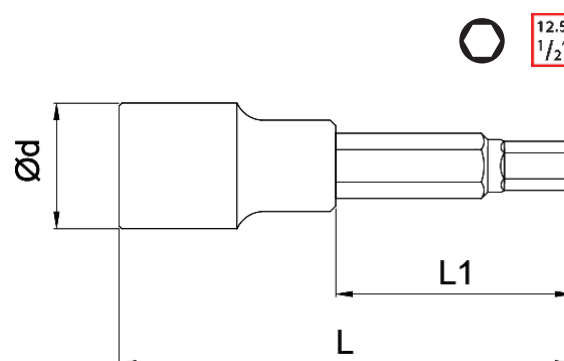

### RS Pro 1/2" Drive Hexagon Socket Bits - Long

EN

#### Product features:

- Chrome Vanadium Molybdenum steel bit
- Chrome Vanadium socket
- Mirror chrome finish

RS CODE NO		L mm	L1 mm	Ø d mm	
1923788	6	100	60.5	21.8	96
1923791	8	100	60.5	21.8	102
1923793	10	100	60.5	21.8	104
1923795	12	100	60.5	21.8	119