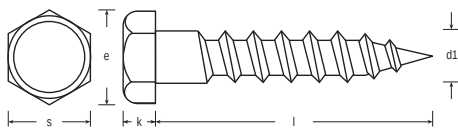

Datasheet

Hexagon Head Coachscrew to DIN 571 Gr 4.8 Steel, Bright Zinc Plated

RS Stock No **824963**

Size **M8 x 50**

d1	6mm	8mm	10mm	12mm	
k	4	5.5	7	8	
s	10	13	17	19	
e	min.	10.89	14.2	18.72	20.88

Please view our full range listing below

RS Stock No	Size	RS Stock No	Size	RS Stock No	Size
1443532	M6 x 25	825001	M8 x 70	1443544	M12 x 50
824878	M6 x 40	825017	M8 x 75	825124	M12 x 60
824890	M6 x 50	825023	M8 x 80	1443545	M12 x 70
824913	M6 x 60	1443538	M8 x 100	825152	M12 x 75
824935	M6 x 70	825039	M10 x 50	825168	M12 x 80
1443533	M6 x 80	825051	M10 x 60	825180	M12 x 100
1443534	M6 x 90	825073	M10 x 70	825203	M12 x 120
1443535	M6 x 100	825089	M10 x 75	1443546	M12 x 130
1443536	M8 x 25	825095	M10 x 80	1443547	M12 x 150
1443537	M8 x 30	825118	M10 x 100		
824941	M8 x 40	1443539	M10 x 120		
824957	M8 x 45	1443540	M10 x 130		
824963	M8 x 50	1443541	M10 x 140		
824985	M8 x 60	1443542	M10 x 150		
824991	M8 x 65	1443543	M12 x 40		