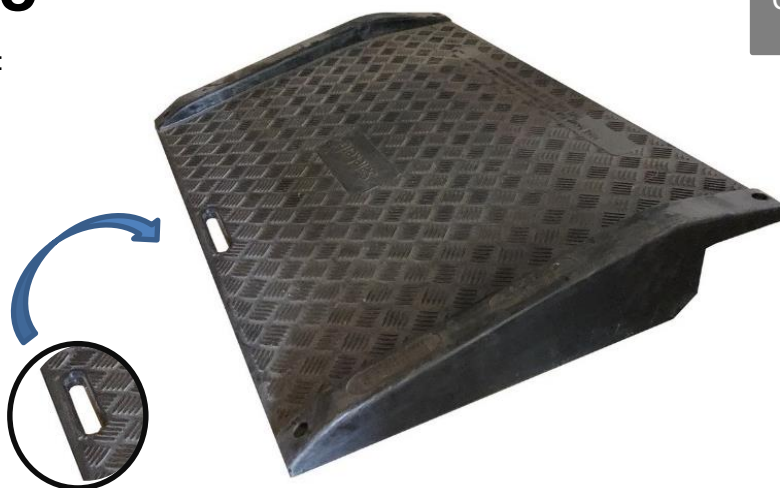

FRANÇAIS

Fiche Technique

RS Pro

Code HSS : 3926909790

RS Stock No:

300
kg

REF	RS Stock No	Longueur (mm)	Largeur (mm)	Hauteur (mm)	Jusqu'à (kg)	POIDS (kg)
2267852		1120	750	160	300	9,00

- **Fabriqué en Polyéthylène**
- **Coloris : Noir**

Caractéristiques :

- Légère et facile à transporter
- Poignée de transport
- Fond renforcé
- Surface antidérapante
- Supporte jusqu'à 300 kg
- S'adapte à des trottoirs de hauteur variable

ENGLISH

Datasheet

- Light and easy to carry
- With transport handle
- Reinforced bottom
- No skid Surface
- Can support up to 300 kg
- Adapts to variable height sidewalks

ESPAÑOL

Ficha tecnica

RS Pro

RS Stock No:

Code HSS : 3926909790

300
kg

REF	RS Stock No	Largo (mm)	Ancho (mm)	Altura (mm)	Hasta (kg)	Peso (kg)
2267852		1120	750	160	300	9,00

- **Fabricado en** polietileno
- **Color** : negro

Características :

- Rampa de acceso portátil
- Con manija de transporte
- Fondo reforzado
- Puede soportar hasta 300 kg
- Superficie antideslizante
- Se adapta a las aceras de altura variable