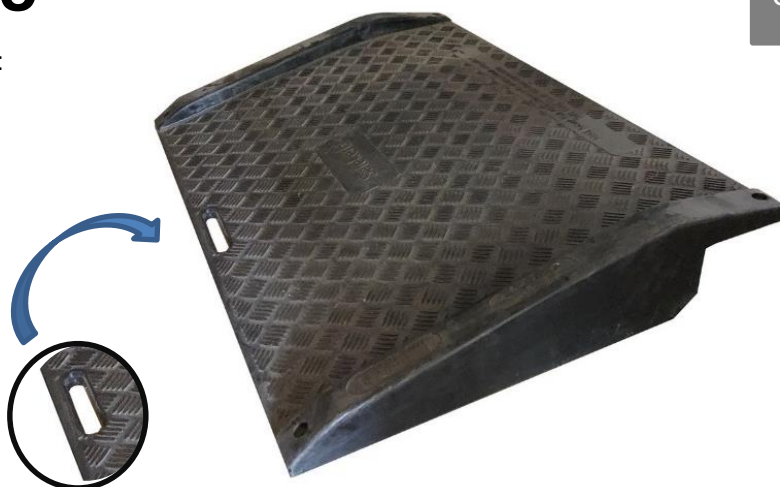

ENGLISH

Datasheet

RS Pro

RS Stock No:

Code HSS : 3926909790