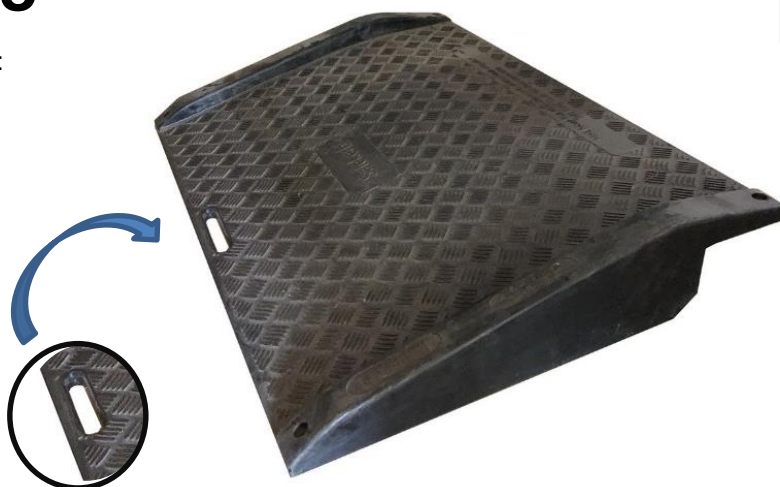

FRANÇAIS

Fiche Technique

RS Pro

Code HSS : 3926909790

RS Stock No:

300
kg

REF	RS Stock No	Longueur (mm)	Largeur (mm)	Hauteur (mm)	Jusqu'à (kg)	POIDS (kg)
2267852		1120	750	160	300	9,00

- **Fabriqué en Polyéthylène**
- **Coloris : Noir**

Caractéristiques :

- Légère et facile à transporter
- Poignée de transport
- Fond renforcé
- Surface antidérapante
- Supporte jusqu'à 300 kg
- S'adapte à des trottoirs de hauteur variable

ENGLISH

Datasheet

RS Pro

RS Stock No:

Code HSS : 3926909790

300
kg

REF	RS Stock No	Lenght (mm)	Width (mm)	Height (mm)	Up to (kg)	Weight (kg)
2267852		1120	750	160	300	9,00

- **Made of** polyethylene
- **Color** : Black

Specifications :

300
kg

REF	RS Stock No	Largo (mm)	Ancho (mm)	Altura (mm)	Hasta (kg)	Peso (kg)
2267852		1120	750	160	300	9,00

- **Fabricado en** polietileno
- **Color** : negro

Características :

- Rampa de acceso portátil
- Con manija de transporte
- Fondo reforzado
- Puede soportar hasta 300 kg
- Superficie antideslizante
- Se adapta a las aceras de altura variable