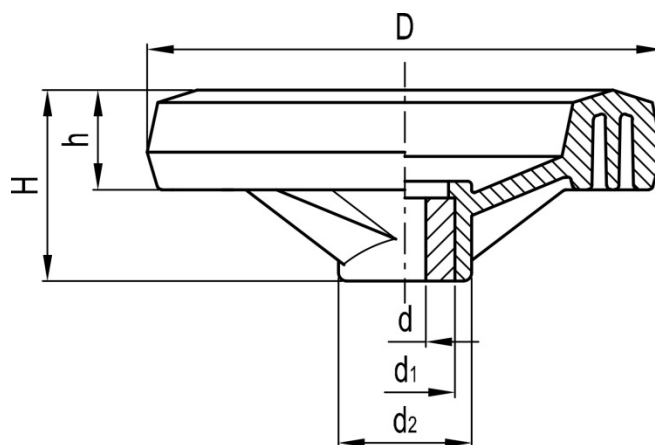

Datasheet

Two spoke handwheel

RS Stock No: 1611970

Specification

Handwheel material: Glass-fibre reinforced technopolymer

Zinc-plated steel hub, standard holes

ENGLISH

Stock no	D	d	H	h	d1	d2
1611970	80	8	35	18	18	24
1611971	80	10	35	18	18	24
1611972	100	10	37	20	18	24
1611973	100	12	37	20	18	24
1611974	126	10	46	24	24	32
1611975	126	12	46	24	24	32
1611976	126	14	46	24	24	32
1611977	126	15	46	24	24	32
1611978	160	10	52	26.5	26	40
1611979	160	12	52	26.5	26	40
1611980	160	14	52	26.5	26	40
1611981	160	16	52	26.5	26	40
1611983	200	10	62	28	30	50
1611984	200	16	62	28	30	50
1611985	200	20	62	28	30	50