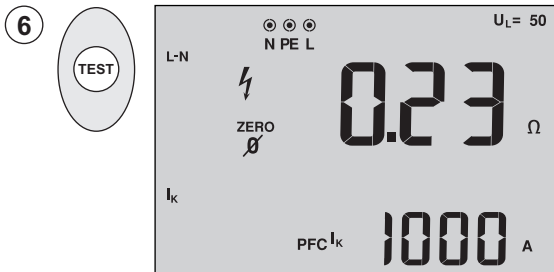

V, Hz

R_{ISO} Insulation · Isolement · Isolation

R_{LO} Continuity · Continuité · Niederohm

Z₁ Loop · Boucle · Schleife

$\Delta T / I_{\Delta N}$ RCD · Disjoncteur différentiel · FI

R_E Earth · Terre · Erde

Phase rotation · Rotation de phase · Phasenfolge

1

2

1.25 A, 500 V
Type F

IR