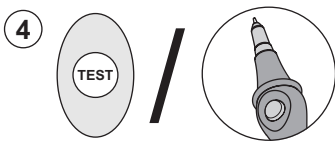

R_{ISO} Insulation · Isolement · Isolation