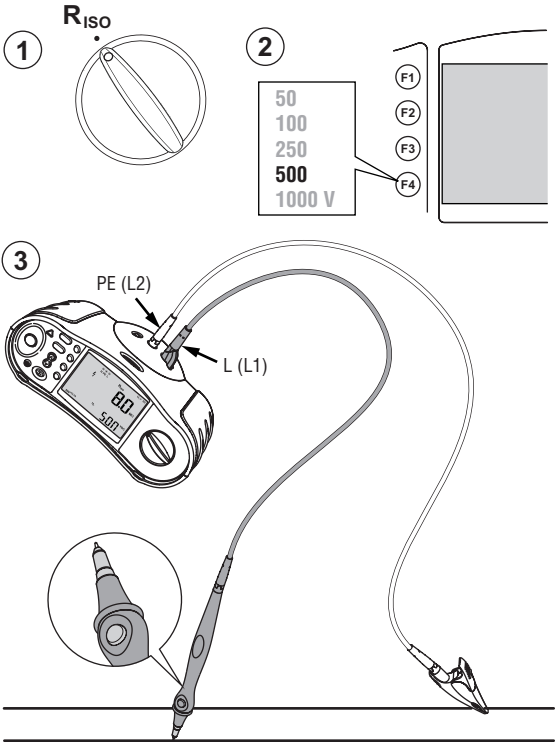

R_{ISO} Insulation · Isolement · Isolation