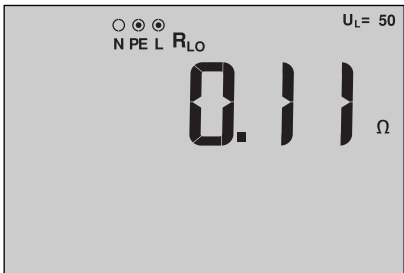

R_{LO} Continuity · Continuité · Niederohm