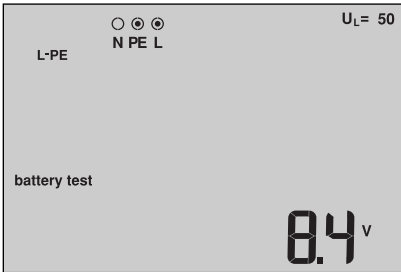

165X Quick Reference Guide

Warning

- Read the 165X Users Manual before using the tester.
- Lisez le mode d'emploi du 165X avant d'utiliser le testeur.
- Leggere il manuale d'uso del 165X prima di usare il tester.
- Vor dem Gebrauch des Testgeräts das 165X-Bedienungshandbuch lesen.
- Lea el Manual de uso del comprobador 165X antes de utilizarlo.
- Leia o Manual do Usuário 165X antes de usar o testador.
- Lees de 165X gebruiksaanwijzing vóór gebruik van de tester.
- Les bruksanvisningen for 165X før måleinstrumentet tas i bruk.
- Man bør læse brugsanvisningen til modelserie 165X, inden instrumentet tages i brug.
- Lue 165X-käyttöopas ennen tämän testerin käyttöä.
- Läs användarhandboken för 165X innan du använder testinstrumentet.