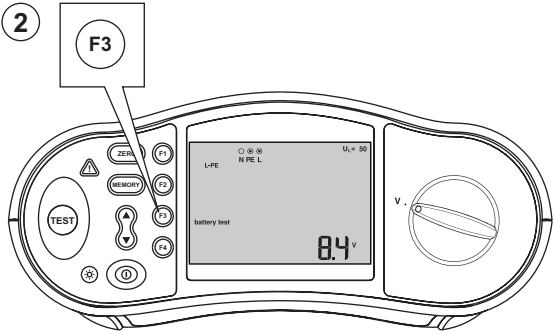

165X Quick Reference Guide

Warning

- Read the 165X Users Manual before using the tester.
- Lisez le mode d'emploi du 165X avant d'utiliser le testeur.
- Leggere il manuale d'uso del 165X prima di usare il tester.
- Vor dem Gebrauch des Testgeräts das 165X-Bedienungshandbuch lesen.
- Lea el Manual de uso del comprobador 165X antes de utilizarlo.
- Leia o Manual do Usuário 165X antes de usar o testador.
- Lees de 165X gebruiksaanwijzing vóór gebruik van de tester.
- Les bruksanvisningen for 165X før måleinstrumentet tas i bruk.
- Man bør læse brugsanvisningen til modelserie 165X, inden instrumentet tages i brug.
- Lue 165X-käyttöopas ennen tämän testerin käyttöä.
- Läs användarhandboken för 165X innan du använder testinstrumentet.

V, Hz

R_{ISO} Insulation · Isolement · Isolation

R_{LO} Continuity · Continuité · Niederohm

Z₁ Loop · Boucle · Schleife

$\Delta T / I_{\Delta N}$ RCD · Disjoncteur différentiel · FI

R_E Earth · Terre · Erde