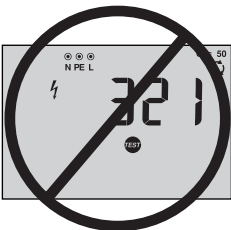

Phase rotation · Rotation de phase · Phasenfolge

1

2