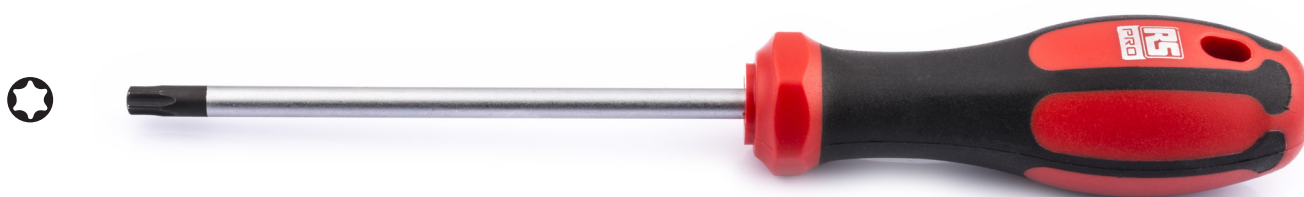

Datasheet

RS Pro TORX Screwdrivers

EN

Product feature:

- Chrome Vanadium Molybdenum steel blade
- Matt chrome finish
- Black tip
- Softgrip handle

RS CODE NO	CODE NO		a ref. mm	Ød mm	L mm		
1829710	F18-005-060RS	T5	1.37	3.0	60	90	36
1829711	F18-006-060RS	T6	1.65	3.0	60	90	36
1829712	F18-007-060RS	T7	1.97	3.0	60	90	36
1829713	F18-008-060RS	T8	2.30	3.0	60	90	36
1829714	F18-009-060RS	T9	2.48	3.0	60	90	36
1829715	F18-010-080RS	T10	2.72	3.0	80	90	36
1829716	F18-015-080RS	T15	3.26	4.0	80	100	52
1829718	F18-020-100RS	T20	3.84	4.0	100	100	54
1829719	F18-025-100RS	T25	4.40	4.5	100	100	58
1829720	F18-027-115RS	T27	4.96	5.5	115	100	70
1829721	F18-030-115RS	T30	5.49	6.0	115	110	90
1829722	F18-040-130RS	T40	6.60	7.0	115	110	108