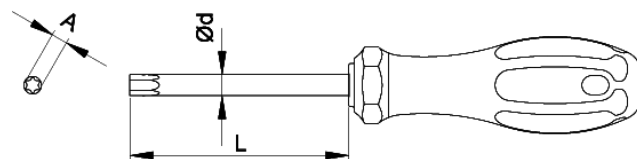

Datasheet

RS Pro TORX Screwdrivers

EN

Product feature:

- Chrome Vanadium Molybdenum steel blade
- Matt chrome finish
- Black tip
- Softgrip handle

RS CODE NO	CODE NO		a ref. mm	Ød mm	L mm		
1829710	F18-005-060RS	T5	1.37	3.0	60	90	36
1829711	F18-006-060RS	T6	1.65	3.0	60	90	36
1829712	F18-007-060RS	T7	1.97	3.0	60	90	36
1829713	F18-008-060RS	T8	2.30	3.0	60	90	36
1829714	F18-009-060RS	T9	2.48	3.0	60	90	36
1829715	F18-010-080RS	T10	2.72	3.0	80	90	36
1829716	F18-015-080RS	T15	3.26	4.0	80	100	52
1829718	F18-020-100RS	T20	3.84	4.0	100	100	54
1829719	F18-025-100RS	T25	4.40	4.5	100	100	58
1829720	F18-027-115RS	T27	4.96	5.5	115	100	70
1829721	F18-030-115RS	T30	5.49	6.0	115	110	90
1829722	F18-040-130RS	T40	6.60	7.0	115	110	108