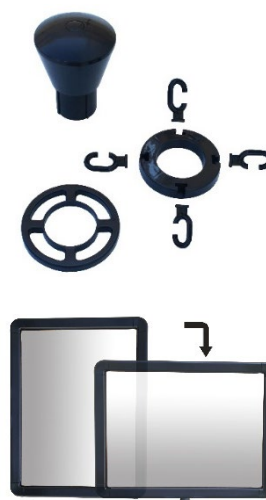

Caractéristiques :

- Poteau monobloc x2
- Base lestée
- Possibilité de fixer un panneau d'information grâce au cabochon et à l'anneau sur la tête
- Livré avec un anneau et un anneau 4 crochets : possibilité de fixer des chaînes
- Possibilité de fixer une traverse

ENGLISH

Datasheet

RS Pro

RS Stock No : 503-742

Customs : 3926909790

Réf RS	Diameter (mm)	Height (mm)	Base dimensions (mm)	Weight (kg)
503-742	50	950	280 x 280	9,48

- **Made of ABS**
- **Colors** : white and red

Specifications :

- Set of 2 posts
- Loaded base
- Possibility to fix an information sign thanks to the nut and the ring on the head
- Supplied with 1 ring and 1 ring with hooks to hang chain
- Possibility to fix a cross tie

Características :

- Lote de 2 postes
- Base lastrada
- Posibilidad de fijar un panel de información gracias al cabujón y al anillo en la cabeza
- Entregado con un anillo y un anillo con 4 ganchos: posibilidad de fijar las cadenas
- Posibilidad de fijar un travesaño