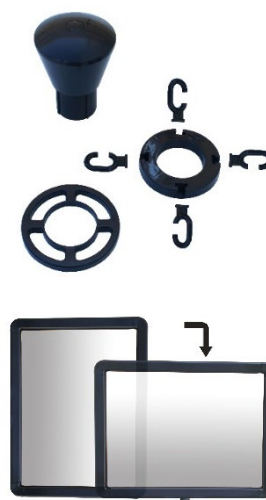

FRANÇAIS

Fiche Technique

RS Pro

RS Stock No : 503-742

Code douane : 3926909790

Réf RS	Diamètre poteau (mm)	Hauteur (mm)	Dimensions base (mm)	Poids (kg)
503-742	50	950	280 x 280	9,48

- **Fabriqué en ABS**
- **Coloris** : blanc et rouge

Caractéristiques :

- Poteau monobloc x2
- Base lestée
- Possibilité de fixer un panneau d'information grâce au cabochon et à l'anneau sur la tête
- Livré avec un anneau et un anneau 4 crochets : possibilité de fixer des chaînes
- Possibilité de fixer une traverse

Specifications :

- Set of 2 posts
- Loaded base
- Possibility to fix an information sign thanks to the nut and the ring on the head
- Supplied with 1 ring and 1 ring with hooks to hang chain
- Possibility to fix a cross tie

Características :

- Lote de 2 postes
- Base lastrada
- Posibilidad de fijar un panel de información gracias al cabujón y al anillo en la cabeza
- Entregado con un anillo y un anillo con 4 ganchos: posibilidad de fijar las cadenas
- Posibilidad de fijar un travesaño