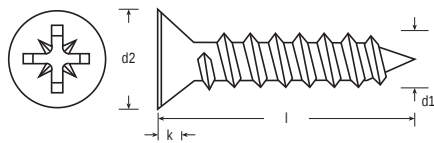

Datasheet

Recessed Csk Waxed Hardened Steel Single Thread Chipboard Screw Zinc & Yellow

RS Stock No **1443472**
 Size **3.5 x 12mm**

d1		3	3.5	4	4.5	5	6
d2	max.	6.00	7.00	8.00	9.00	10.00	12.00
k	max.	1.95	2.30	2.60	2.95	3.26	3.80
Recess	min.	1.76	1.60	2.05	2.64	2.89	3.00
Penetration max.		2.01	2.06	2.51	3.10	3.35	3.45
Recess	No.	1	2	2	2	2	3

Please view our full range listing below

RS Stock No	Size (mm)	RS Stock No	Size (mm)	RS Stock No	Size (mm)
2631808	3.0 x 12	2631864	4.0 x 40	1443485	5.0 x 60
1443470	3.0 x 16	1443478	4.0 x 45	2631959	5.0 x 70
1443471	3.0 x 20	2631870	4.0 x 50	1443486	5.0 x 75
2631814	3.0 x 25	1443479	4.0 x 60	1443487	5.0 x 80
1443472	3.5 x 12	2631892	4.5 x 25	1443488	5.0 x 90
2631820	3.5 x 16	1443480	4.5 x 30	1443489	5.0 x 100
1443473	3.5 x 20	1443481	4.5 x 35	2631965	6.0 x 40
2631836	3.5 x 25	2631909	4.5 x 40	1443490	6.0 x 50
2631842	3.5 x 40	1443482	4.5 x 50	1443491	6.0 x 60
1443474	3.5 x 45	1443483	4.5 x 60	2631971	6.0 x 70
1443475	3.5 x 50	2631915	4.5 x 70	1443492	6.0 x 80
2631858	4.0 x 25	2631921	5.0 x 30	1443493	6.0 x 90
1443476	4.0 x 30	2631937	5.0 x 40	1443494	6.0 x 100
1443477	4.0 x 35	1443484	5.0 x 50		