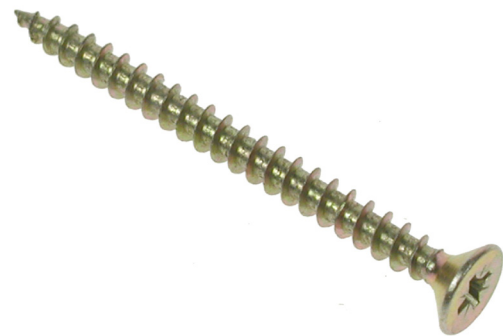

Datasheet

Recessed Csk Waxed Hardened Steel Single Thread Chipboard Screw Zinc & Yellow

RS Stock No **1443472**
 Size **3.5 x 12mm**

d1		3	3.5	4	4.5	5	6
d2	max.	6.00	7.00	8.00	9.00	10.00	12.00
k	max.	1.95	2.30	2.60	2.95	3.26	3.80
Recess	min.	1.76	1.60	2.05	2.64	2.89	3.00
Penetration max.		2.01	2.06	2.51	3.10	3.35	3.45
Recess	No.	1	2	2	2	2	3

Please view our full range listing below

RS Stock No	Size (mm)	RS Stock No	Size (mm)	RS Stock No	Size (mm)
2631808	3.0 x 12	2631864	4.0 x 40	1443485	5.0 x 60
1443470	3.0 x 16	1443478	4.0 x 45	2631959	5.0 x 70
1443471	3.0 x 20	2631870	4.0 x 50	1443486	5.0 x 75
2631814	3.0 x 25	1443479	4.0 x 60	1443487	5.0 x 80
1443472	3.5 x 12	2631892	4.5 x 25	1443488	5.0 x 90
2631820	3.5 x 16	1443480	4.5 x 30	1443489	5.0 x 100
1443473	3.5 x 20	1443481	4.5 x 35	2631965	6.0 x 40
2631836	3.5 x 25	2631909	4.5 x 40	1443490	6.0 x 50
2631842	3.5 x 40	1443482	4.5 x 50	1443491	6.0 x 60
1443474	3.5 x 45	1443483	4.5 x 60	2631971	6.0 x 70
1443475	3.5 x 50	2631915	4.5 x 70	1443492	6.0 x 80
2631858	4.0 x 25	2631921	5.0 x 30	1443493	6.0 x 90
1443476	4.0 x 30	2631937	5.0 x 40	1443494	6.0 x 100
1443477	4.0 x 35	1443484	5.0 x 50		