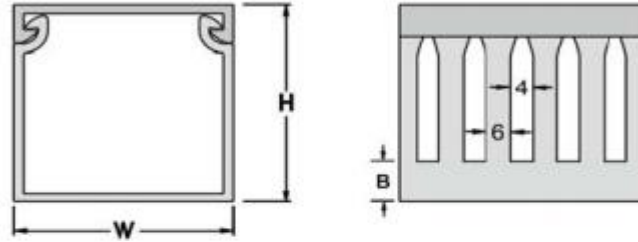

Standards Met

CE, CSA, RoHS Compliant, UL 94 V-0, UL 94 V-2, UL E97527

RS Stock Number	W (mm)	H (mm)	B (mm)
758-9204	25	30	6
758-9213	25	40	9
758-9216	25	60	13
758-9210	25	80	18
758-9229	40	40	11
758-9222	40	60	13
758-9226	40	80	10
758-9235	60	40	9
758-9238	60	60	13
758-9232	60	80	10
758-9241	60	100	15
758-9244	80	60	13
758-9248	80	80	13
758-9257	80	100	15
758-9250	100	40	11
758-9254	100	80	14
758-9263	100	100	16
758-9266	120	60	17

RS Stock Number	W (mm)	H (mm)	B (mm)
758-9260	15	25	6
758-9279	25	30	6
758-9272	25	40	10
758-9276	25	60	13
758-9285	25	80	19
758-9288	40	40	10
758-9282	40	60	13
758-9291	40	80	11
758-9294	60	40	10
758-9298	60	60	13
758-9308	60	80	11
758-9301	60	100	15
758-9305	80	60	13
758-9314	80	80	13
758-9317	80	100	15
758-9311	100	40	11
758-9320	100	80	13

Dimensions – mm

NARROW 4mm SLOT

STANDARD 8mm SLOT