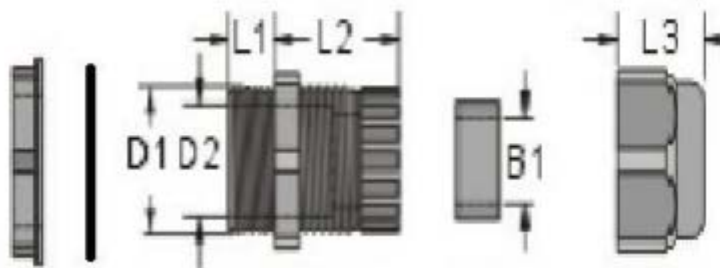

Mechanical Specifications

Maximum Cable Diameter	25mm
Minimum Cable Diameter	18mm
Thread Length L2	34.5mm
Seals B1	25mm
Protrusion Length L1	14.7mm
Nut L3	25.7mm
Thread inner diameter D2	26mm
Thread outer diameter D1	32mm

Protection Category

IP Rating	IP68
------------------	------

Approvals

Compliance/Certifications	EN 61340
Standards Met	UL 94 V-2

RS PART NUMBER	DESCRIPTION	D1	D2	B1	L1	L2	L3	Cable Range	COLOR	Packsize
8229739	round top Cable Gland M12 x 1.5 Grey IP68	12	8.3	6.9	7.9	19.6	13.6	3~6.5	GREY	10
8229748	round top Cable Gland M16 x 1.5 Grey IP68	16	10.9	10.5	15.5	23.4	16.9	5~10		
8229741	round top Cable Gland M20 x 1.5 Grey IP68	20	15	14	15	28.5	18.5	10~14		
8229757	round top Cable Gland M20S x 1.5 Grey IP68	20	15	14	10	28.5	18.5	10~14		
8229745	round top Cable Gland M25 x 1.5 Grey IP68	25	18.6	18.4	15.2	29.4	22.3	13~18		
8229751	round top Cable Gland M25S x 1.5 Grey IP68	25	18.6	18.4	10	29.4	22.3	13~18		
8229754	round top Cable Gland M32 x 1.5 Grey IP68	32	26	25	14.7	34.5	25.7	18~25	WHITE	
8229767	round top Cable Gland M16 x 1.5 White IP68	16	10.9	10.5	15.5	23.4	16.9	5~10		
8229776	round top Cable Gland M20 x 1.5 White IP68	20	15	14	15	28.5	18.5	10~14		
8229782	round top Cable Gland M20S x 1.5 White IP68	20	15	14	10	28.5	18.5	10~14		
8229779	round top Cable Gland M25 x 1.5 White IP68	25	18.6	18.4	15.2	29.4	22.3	13~18		
8229785	round top Cable Gland M25S x 1.5 White IP68	25	18.6	18.4	10	29.4	22.3	13~18		
8229773	round top Cable Gland M32 x 1.5 White IP68	32	26	25	14.7	34.5	25.7	18~25	BLACK	
8229760	round top Cable Gland M20S x 1.5 Black IP68	20	15	14	10	28.5	18.5	10~14		
8229763	round top Cable Gland M25S x 1.5 Black IP68	25	18.6	18.4	10	29.4	22.3	13~18	RED	
8229789	round top Cable Gland M20 x 1.5 Red IP68	20	15	14	15	28.5	18.5	10~14		
8229798	round top Cable Gland M25 x 1.5 Red IP68	25	18.6	18.4	15.2	29.4	22.3	13~18		