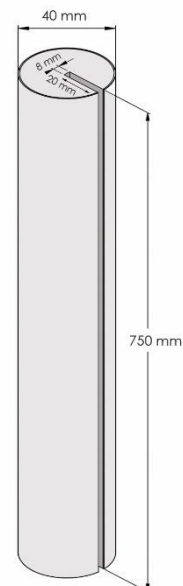

ENGLISH

Datasheet

RS Pro

RS Stock No: 724-9766

Customs : 3921190090

Réf VISO	RS Stock No	Length (mm)	Width (mm)	Opening (mm)	Weight (kg)
PU208NJ	724-9779	750	40	20 x 8	0.1

- **Made of :** Ethylene Vinyl Acetate
- **Colors :** yellow and black

Specifications :

- Prevents accidents and absorbs shocks
- Resistant to grease and acids
- RoHS compliant