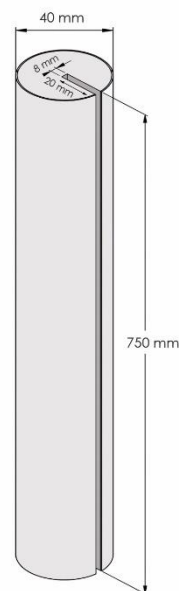

FRANÇAIS

Fiche Technique

RS Pro

RS Stock No: 724-9779

Code douane : 3921190090

Réf VISO	RS Stock No	Longueur (mm)	Largeur (mm)	Ouverture (mm)	Poids (kg)
PU208NJ	724-9779	750	40	20 x 8	0.1

- **Fabriqué en :** Ethylene Vinyl Acetate
- **Coloris :** jaune et noir

Caractéristiques :

- Evite les accidents et absorbe les chocs
- Résistante aux graisses et aux acides
- Conforme RoHS

ENGLISH

Datasheet

RS Pro

RS Stock No: 724-9766

Customs : 3921190090

Réf VISO	RS Stock No	Length (mm)	Width (mm)	Opening (mm)	Weight (kg)
PU208NJ	724-9779	750	40	20 x 8	0.1

RS Stock No: 724-9766

Aduanas : 3921190090

Réf VISO	RS Stock No	Longitud (mm)	Ancho (mm)	Apertura (mm)	Peso (kg)
PU208NJ	750	40	20 x 8	0.1	PU208NJ

- **Fabricado en** Etileno Acetato de Vinilo
- **Color** : amarillo y negro