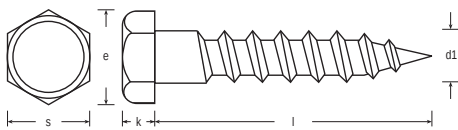

Datasheet

Hexagon Head Coachscrew to DIN 571 Gr 4.8 Steel, Bright Zinc Plated

RS Stock No **1443543**
Size **M12 x 40**

d1	6mm	8mm	10mm	12mm
k	4	5.5	7	8
s	10	13	17	19
e	min. 10.89	14.2	18.72	20.88

Please view our full range listing below

RS Stock No	Size	RS Stock No	Size	RS Stock No	Size
1443532	M6 x 25	825001	M8 x 70	1443544	M12 x 50
824878	M6 x 40	825017	M8 x 75	825124	M12 x 60
824890	M6 x 50	825023	M8 x 80	1443545	M12 x 70
824913	M6 x 60	1443538	M8 x 100	825152	M12 x 75
824935	M6 x 70	825039	M10 x 50	825168	M12 x 80
1443533	M6 x 80	825051	M10 x 60	825180	M12 x 100
1443534	M6 x 90	825073	M10 x 70	825203	M12 x 120
1443535	M6 x 100	825089	M10 x 75	1443546	M12 x 130
1443536	M8 x 25	825095	M10 x 80	1443547	M12 x 150
1443537	M8 x 30	825118	M10 x 100		
824941	M8 x 40	1443539	M10 x 120		
824957	M8 x 45	1443540	M10 x 130		
824963	M8 x 50	1443541	M10 x 140		
824985	M8 x 60	1443542	M10 x 150		
824991	M8 x 65	1443543	M12 x 40		