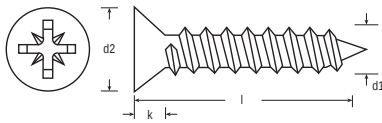

Datasheet

Recessed Countersunk, Twinthread Woodscrew, Hardened Steel, Bright Zinc Plated

RS Stock No **521232**
Size **10g x 1.3/4**

		No. 4	No. 5	No. 6	No. 7	No. 8	No. 10	No. 12
d2	max.	5.49	6.20	6.91	7.62	8.33	9.75	11.18
d1	max.	2.87	3.23	3.58	3.94	4.29	5.00	5.72
k	max.	1.63	1.85	2.08	2.31	2.54	2.97	3.43
Recess No.		1	2	2	2	2	2	3

Please view our full range listing below

RS Stock No	Size	RS Stock No	Size	RS Stock No	Size
1443495	4g x 1/2	529107	8g x 1	3000521248	10g x 3
1443496	4g x 5/8	529113	8g x 1.1/4	1443503	10g x 3.1/2
1443497	4g x 3/4	529129	8g x 1.1/2	1443504	10g x 4
1443498	4g x 1	521197	8g x 1.3/4	1443505	12g x 1.1/2
1443499	6g x 1/2	3000529135	8g x 2	521254	12g x 2
1443500	6g x 5/8	521204	8g x 2.1/2	1443506	12g x 2.1/2
529062	6g x 3/4	1443502	8g x 3	521260	12g x 3
529078	6g x 1	529141	10g x 1	521282	12g x 4
529084	6g x 1.1/4	521226	10g x 1.1/4		
3000529090	6g x 1.1/2	3000529157	10g x 1.1/2		
521169	8g x 1/2	521232	10g x 1.3/4		
1443501	8g x 5/8	529163	10g x 2		
521181	8g x 3/4	529179	10g x 2.1/2		