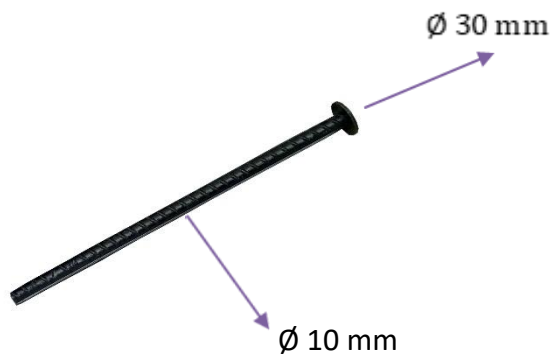

FRANÇAIS

Fiche Technique

RS PRO

RS Stock No: 2522840

Code douane : 7326909890

RS Stock No	Longueur (mm)	Diamètre (mm)	POIDS (kg)
2522840	300	10	0,25

- **Fabriqué en :** acier
- **Coloris :** noir

Caractéristiques :

- **Made of :** steel
- **Colors :** black

Specifications :

- Chisel point

WP240

ESPAÑOL

Ficha tecnica

RS PRO

RS Stock No: 2522840

Aduanas : 7326909890

RS Stock No	Largo (mm)	Diámetro (mm)	Peso (kg)
2522840	300	10	0,25

- **Fabricado en :** Acero
- **Colores :** Negro

Características :

- Punto de cincel

WP240

DEUTSCH

Typenblatt RS PRO

Zoll : 7326909890

RS Stock No: 2522840

RS Stock No	Länge (mm)	Durchmesser (mm)	Gewicht (kg)
2522840	300	10	0,25

- **Hergestellt aus:** metall
- **Farben:** schwarz

Produktbeschreibung:

- Befestigungsnägel für Asphalt