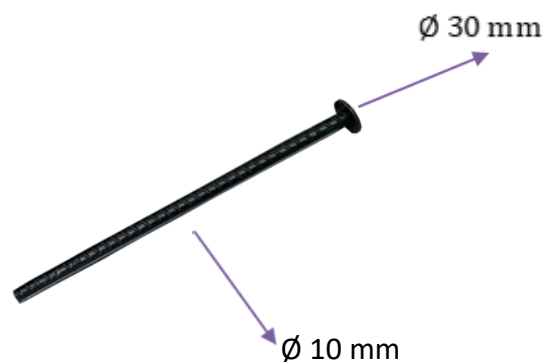

FRANÇAIS

Fiche Technique

RS PRO

RS Stock No: 2522840

Code douane : 7326909890

RS Stock No	Longueur (mm)	Diamètre (mm)	POIDS (kg)
2522840	300	10	0,25

- **Fabriqué en :** acier
- **Coloris :** noir

Caractéristiques :

- Pointe biseautée

WP240

ENGLISH

Datasheet

RS PRO

Customs : 7326909890

RS Stock No: 2522840

RS Stock No	Length (mm)	Diameter (mm)	Weight (kg)
2522840	300	10	0,25

Aduanas : 7326909890

RS Stock No	Largo (mm)	Diámetro (mm)	Peso (kg)
2522840	300	10	0,25

- **Fabricado en :** Acero
- **Colores :** Negro

Características :

- Punto de cincel

WP240

DEUTSCH

Typenblatt RS PRO

Zoll : 7326909890

RS Stock No: 2522840

RS Stock No	Länge (mm)	Durchmesser (mm)	Gewicht (kg)
2522840	300	10	0,25

- **Hergestellt aus:** metall
- **Farben:** schwarz

Produktbeschreibung:

- Befestigungsnägel für Asphalt