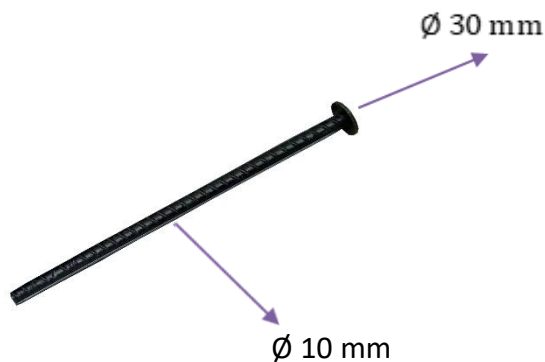

FRANÇAIS

Fiche Technique

RS PRO

RS Stock No: 2522840

Code douane : 7326909890

RS Stock No	Longueur (mm)	Diamètre (mm)	POIDS (kg)
2522840	300	10	0,25

- **Fabriqué en :** acier
- **Coloris :** noir

Caractéristiques :

Aduanas : 7326909890

RS Stock No	Largo (mm)	Diámetro (mm)	Peso (kg)
2522840	300	10	0,25

- **Fabricado en :** Acero
- **Colores :** Negro

Características :

- Punto de cincel

WP240

DEUTSCH

Typenblatt RS PRO

Zoll : 7326909890

RS Stock No: 2522840

RS Stock No	Länge (mm)	Durchmesser (mm)	Gewicht (kg)
2522840	300	10	0,25

- **Hergestellt aus:** metall
- **Farben:** schwarz

Produktbeschreibung:

- Befestigungsnägel für Asphalt