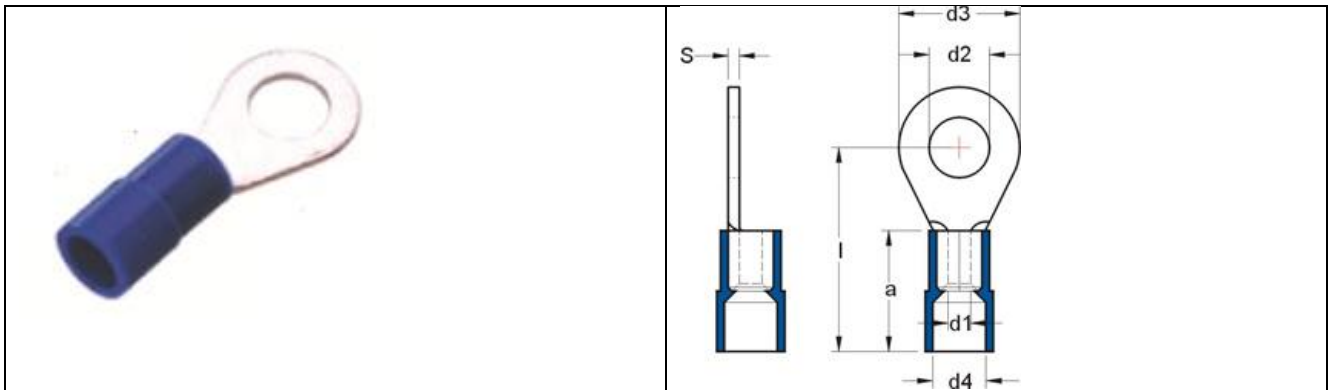

Datasheet

RS PRO NYLON-INSULATED DIN 46237 RING TERMINALS

Stock number: 178-7259

MAXIMUM ELECTRIC CURRENT:

A.W.G.	16	14
AMP.	18	30

MAXIMUM ELECTRICAL RATING: 105° C 600 VOLTS MAX.

INSULATION MATERIAL: NYLON

TERMINAL MATERIAL: COPPER

INSULATION COLOR: BLUE

WIRE RANGE A.W.G. mm ²	ITEM NO.	STUD SIZE d2	DIMENSION (mm)						
			D3	I	d1	D4	A	S	
16-14 A.W.G.	178-7259	#8	4.3	8	18	2.3	4.5	11	0.8
1.5-2.5 mm ²									